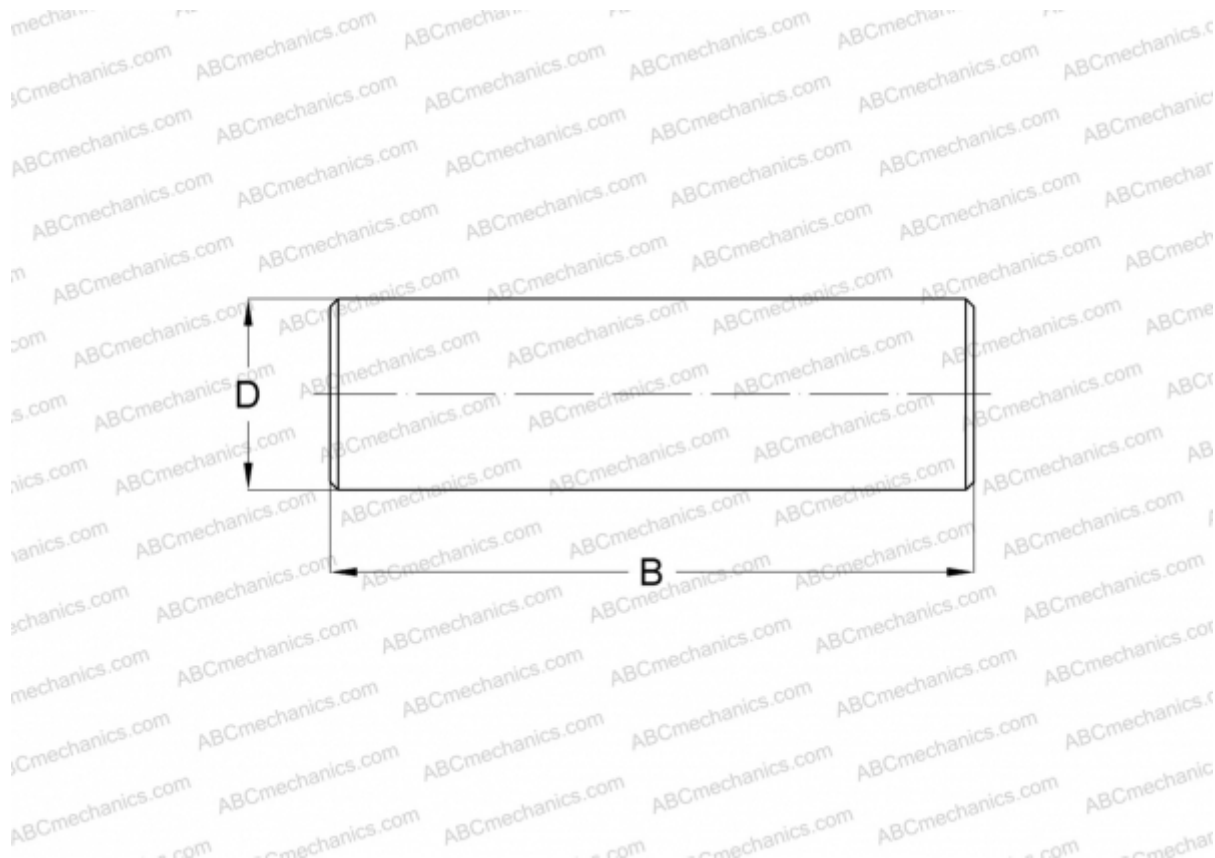

RN-4x19.8 BF/G2 SKF

Игольчатые ролики

ТИП: Детали подшипников качения и принадлежности, Тела качения, Игольчатые ролики,
Производство SKF

Технические характеристики

РАЗМЕРЫ, ММ

D	4,000
B	19,800

МАССА, КГ 0,002