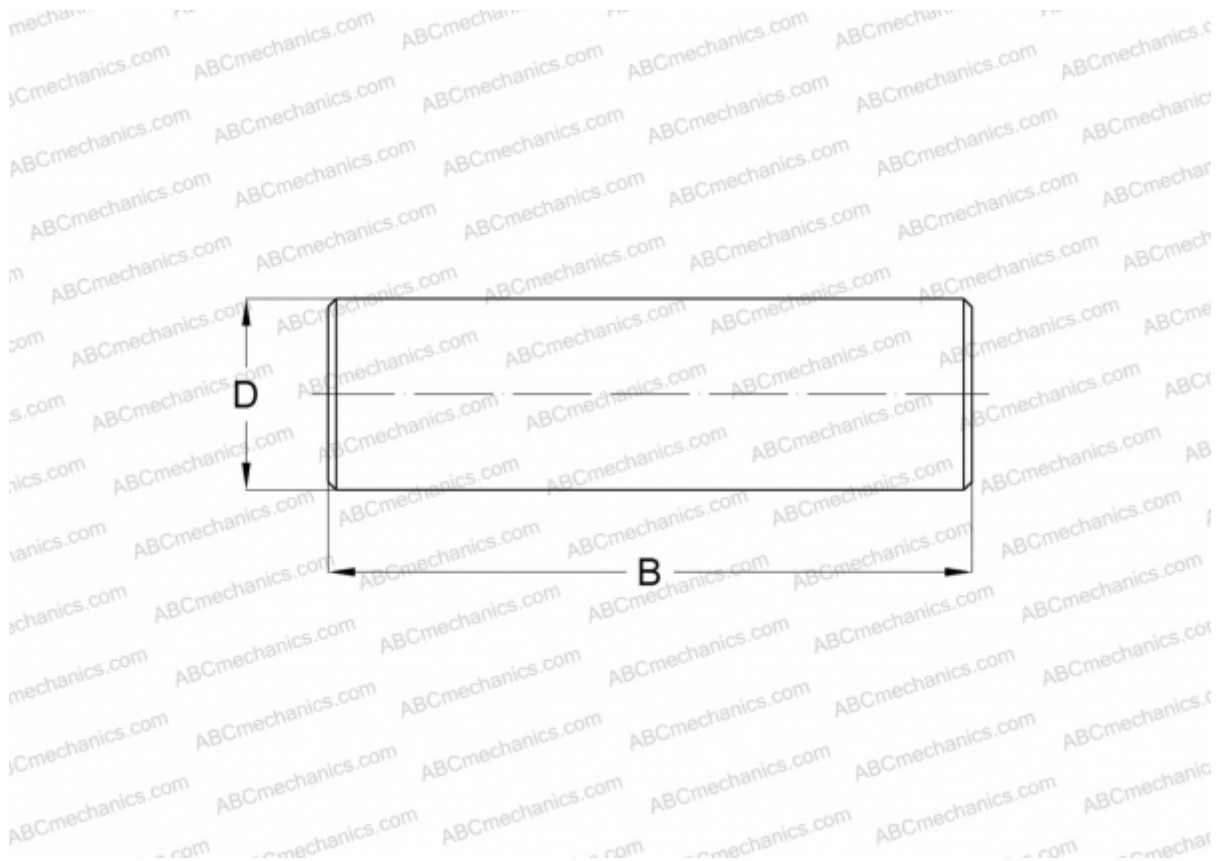

RN-4x21.8 BF/G2 SKF

Игольчатые ролики

ТИП: Детали подшипников качения и принадлежности, Тела качения, Игольчатые ролики,
Производство SKF

Технические характеристики

РАЗМЕРЫ, ММ

D	4,000
B	21,800

МАССА, КГ 0,002