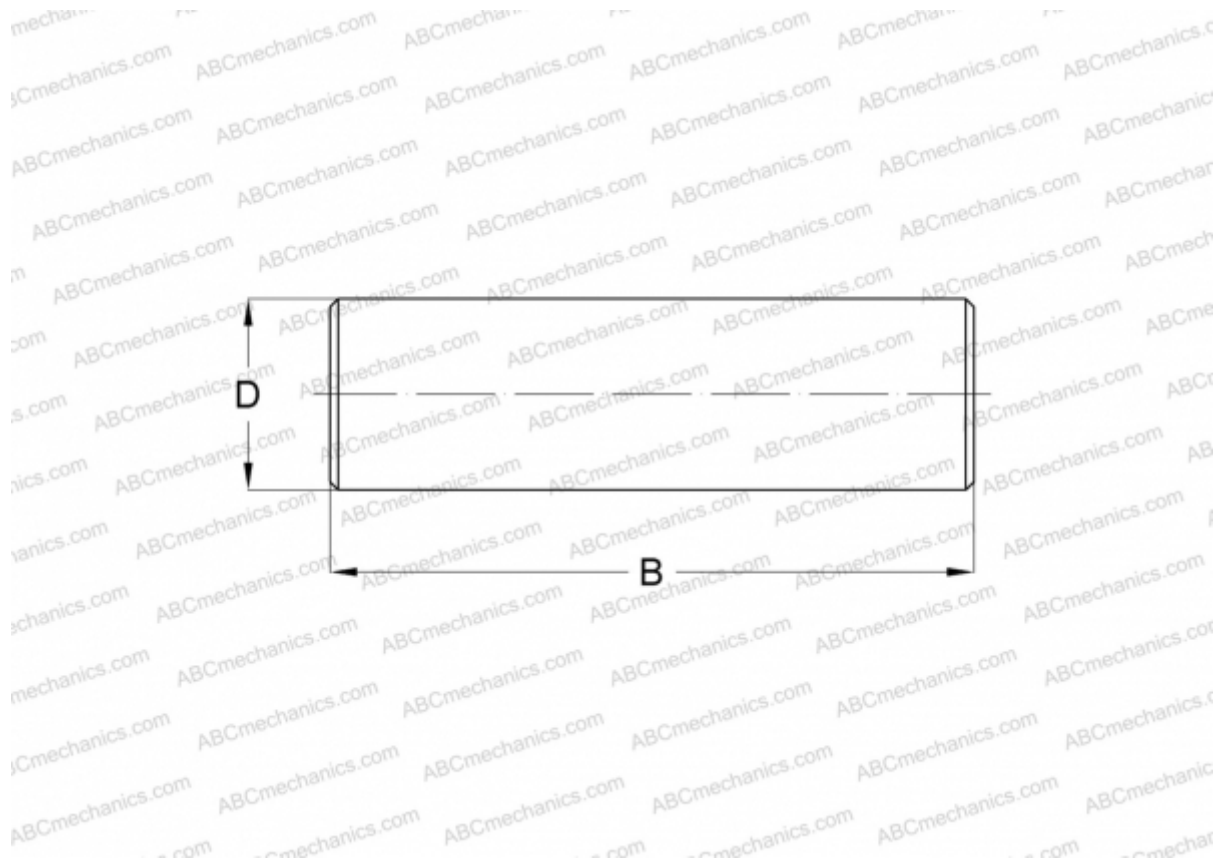

RN-4x23.8 BF/G2 SKF

Игольчатые ролики

ТИП: Детали подшипников качения и принадлежности, Тела качения, Игольчатые ролики,
Производство SKF

Технические характеристики

РАЗМЕРЫ, ММ

D	4,000
B	23,800

МАССА, КГ 0,002