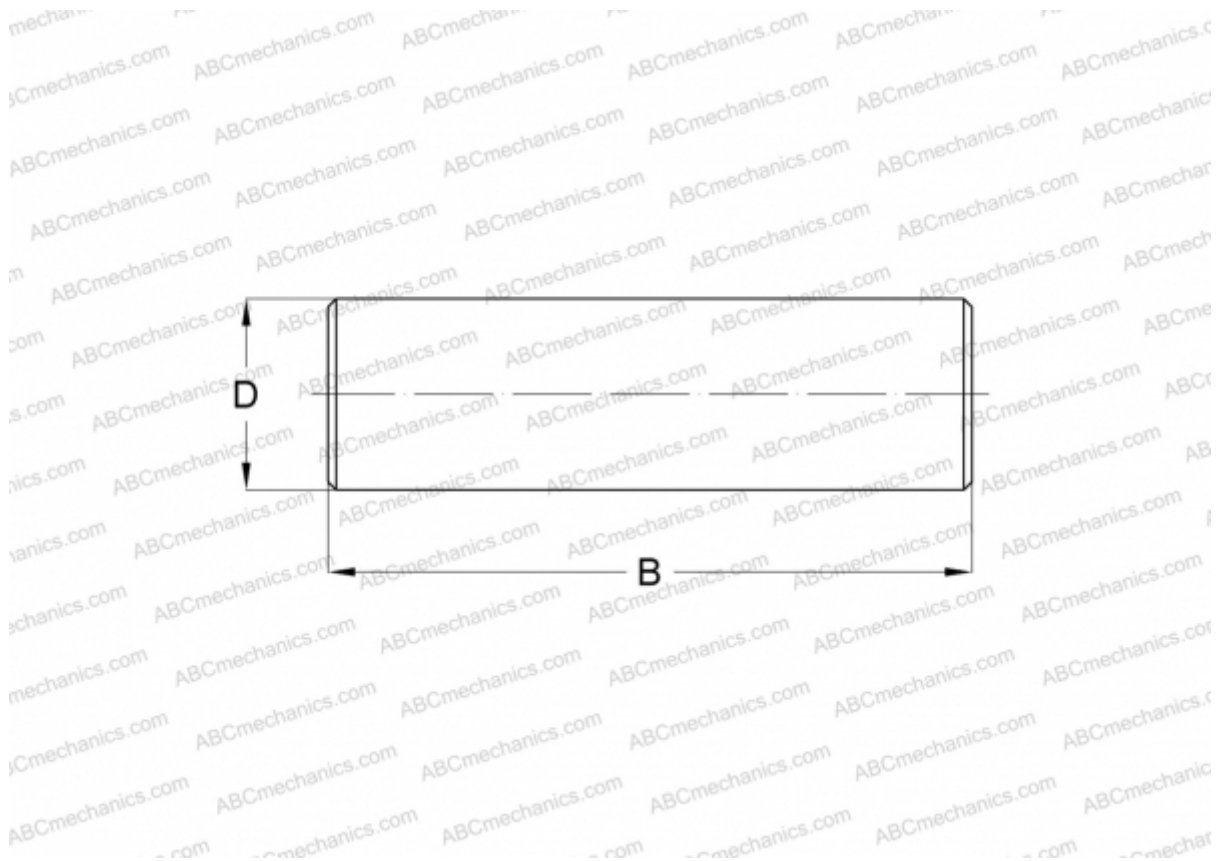

RN-4x27.8 BF/G2 SKF

Игольчатые ролики

ТИП: Детали подшипников качения и принадлежности, Тела качения, Игольчатые ролики,
Производство SKF

Технические характеристики

РАЗМЕРЫ, ММ

| | |
|---|--------|
| D | 4,000 |
| B | 27,800 |