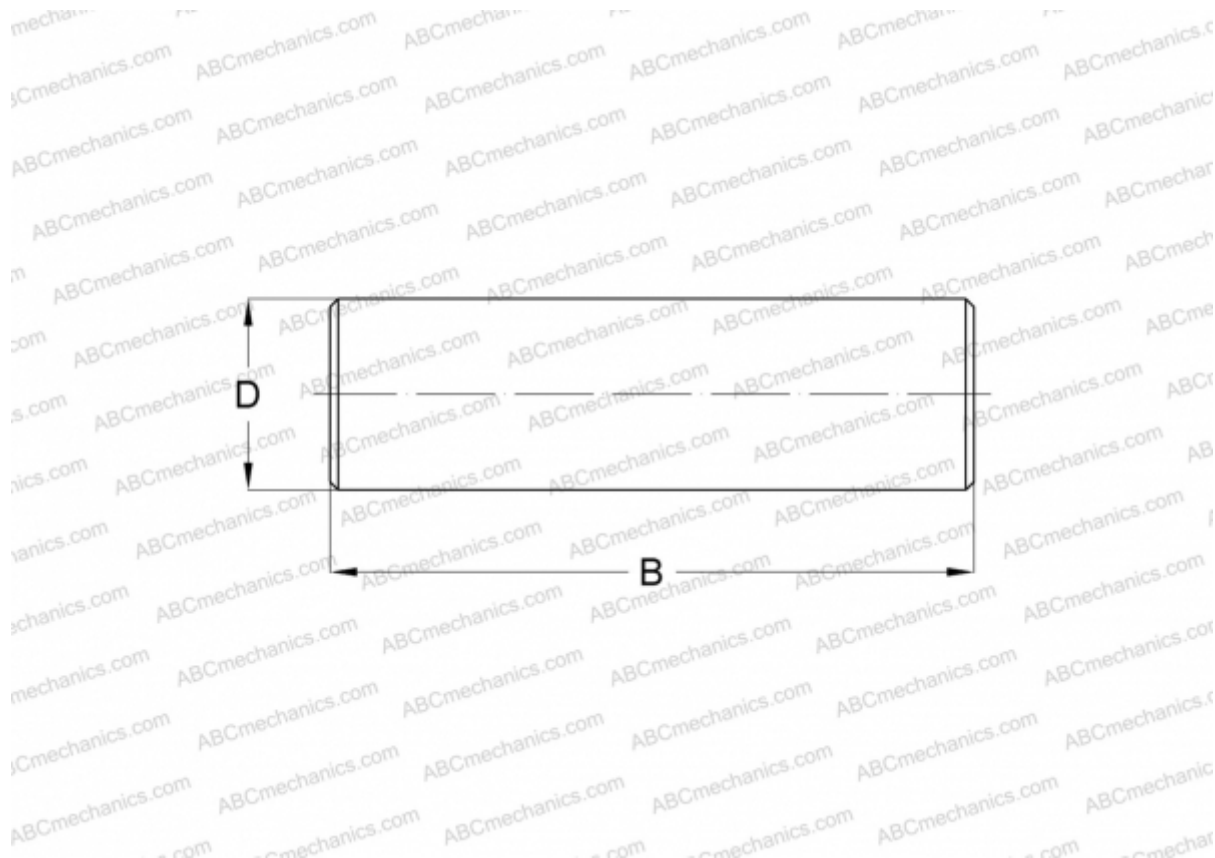

# RN-4x34.8 BF/G2 SKF

Игольчатые ролики

ТИП: Детали подшипников качения и принадлежности, Тела качения, Игольчатые ролики,  
Производство SKF

### РАЗМЕРЫ, ММ

D	4,000
B	34,800

**МАССА, КГ** 0,003

**ПРОИЗВОДИТЕЛЬ** [SKF](#)