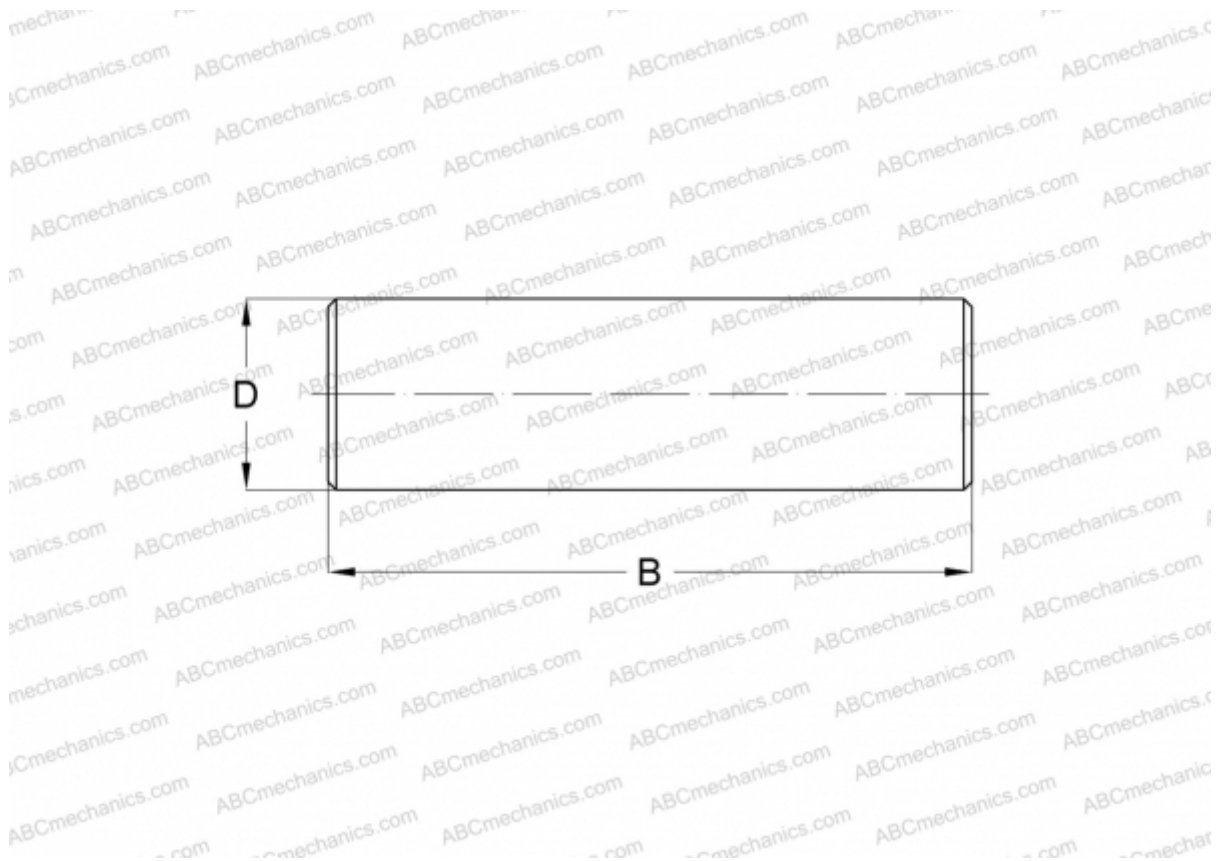

RN-4x39.8 BF/G2 SKF

Игольчатые ролики

ТИП: Детали подшипников качения и принадлежности, Тела качения, Игольчатые ролики,
Производство SKF

Технические характеристики

РАЗМЕРЫ, ММ

D	4,000
B	39,800

МАССА, КГ 0,004