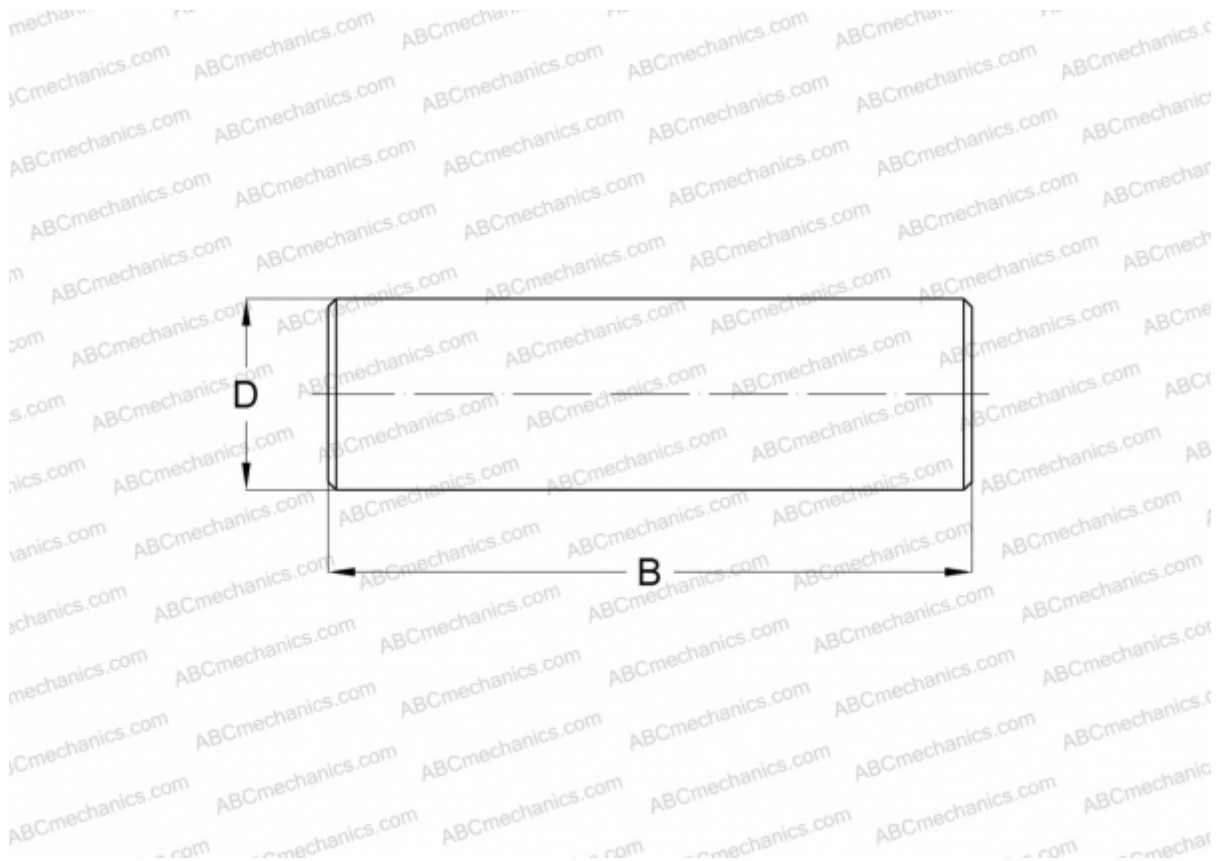

RN-5x15.8 BF/G2 SKF

Игольчатые ролики

ТИП: Детали подшипников качения и принадлежности, Тела качения, Игольчатые ролики,
Производство SKF

Технические характеристики

РАЗМЕРЫ, ММ

D	5,000
B	15,800

МАССА, КГ 0,002