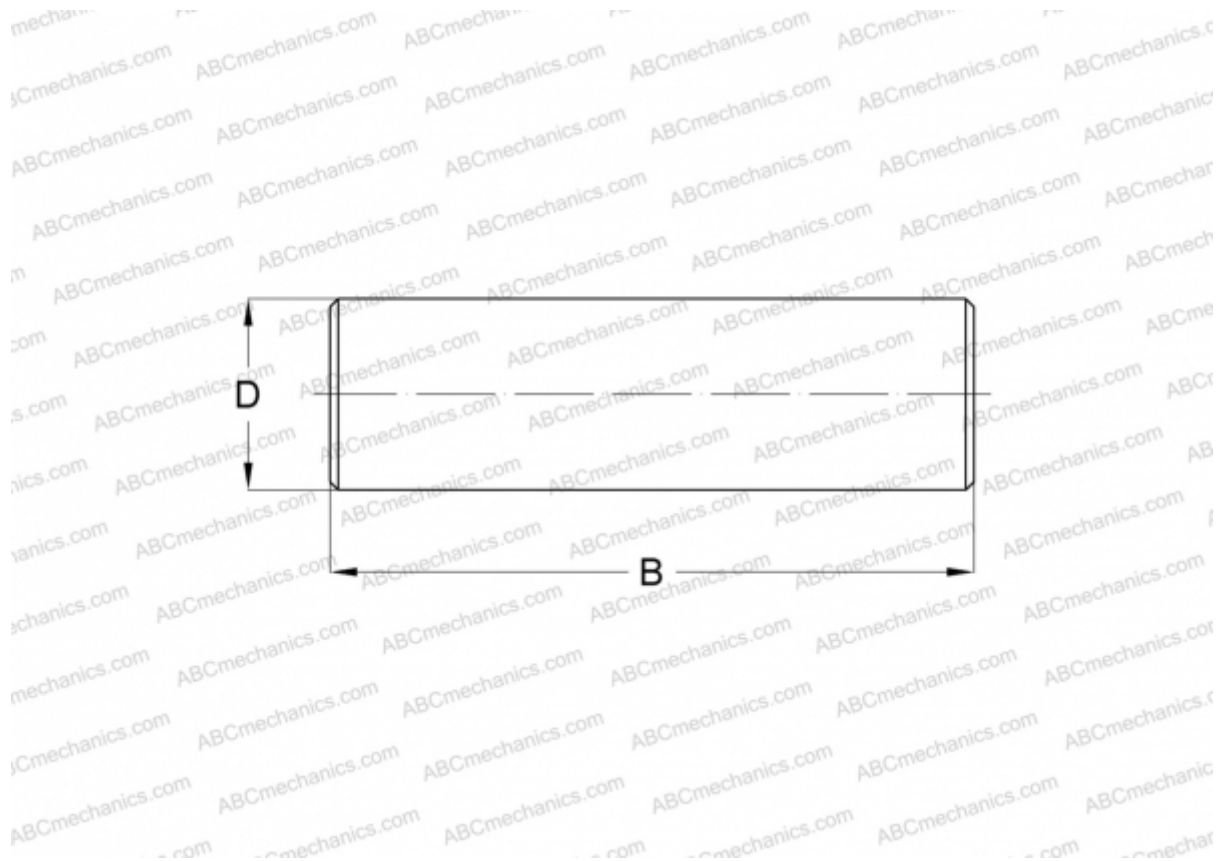

RN-5x19.8 BF/G2 SKF

Игольчатые ролики

ТИП: Детали подшипников качения и принадлежности, Тела качения, Игольчатые ролики,
Производство SKF

Технические характеристики

РАЗМЕРЫ, ММ

D	5,000
B	19,800

МАССА, КГ 0,003