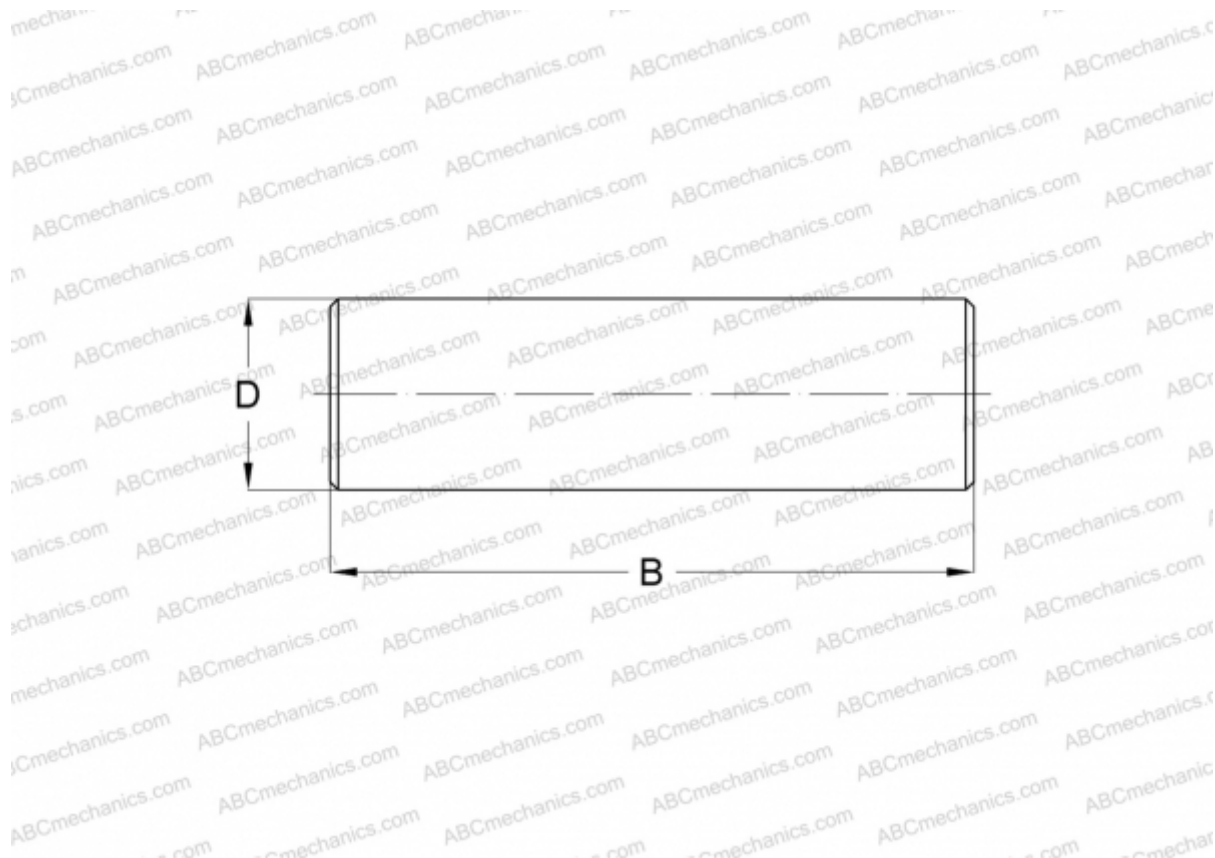

# RN-5x21.8 BF/G2 SKF

Игольчатые ролики

ТИП: Детали подшипников качения и принадлежности, Тела качения, Игольчатые ролики,  
Производство SKF

### РАЗМЕРЫ, ММ

D	5,000
B	21,800

**МАССА, КГ** 0,003

**ПРОИЗВОДИТЕЛЬ** [SKF](#)