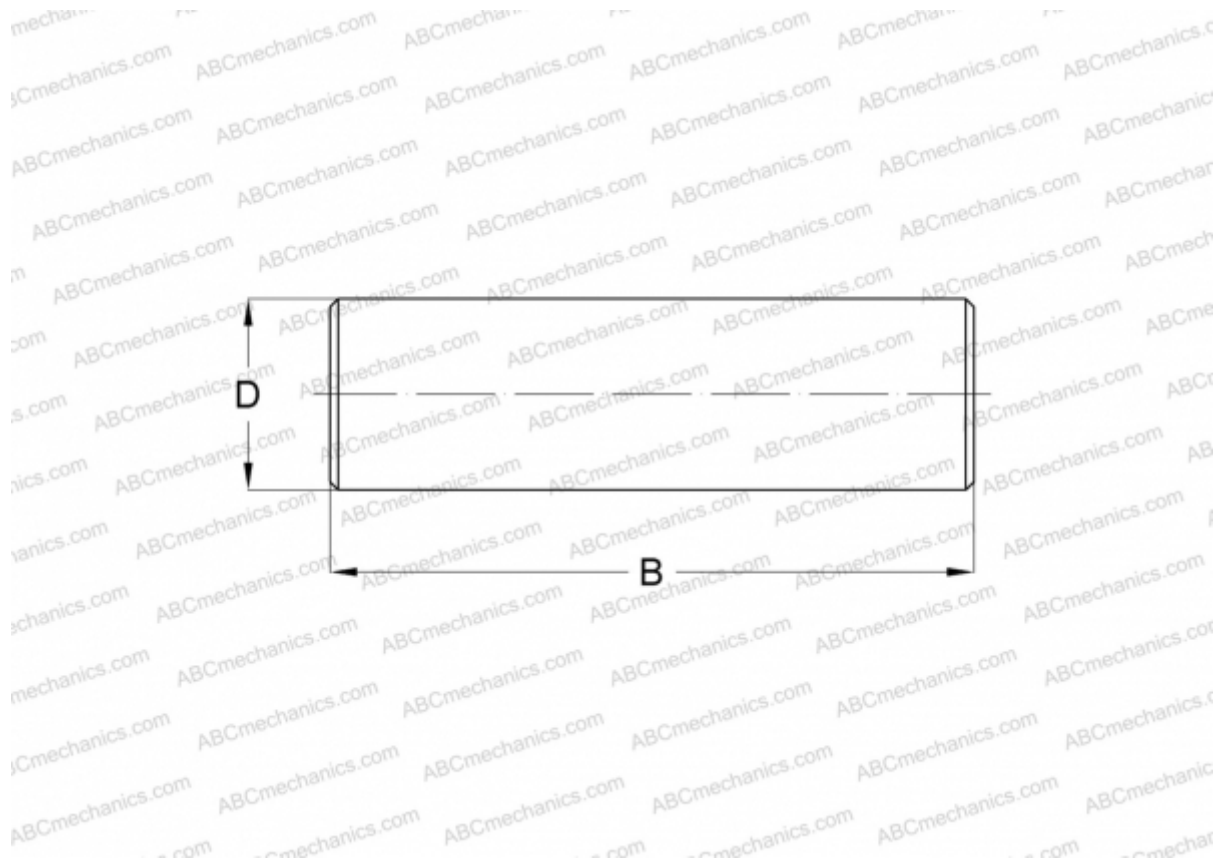

RN-5x23.8 BF/G2 SKF

Игольчатые ролики

ТИП: Детали подшипников качения и принадлежности, Тела качения, Игольчатые ролики,
Производство SKF

Технические характеристики

РАЗМЕРЫ, ММ

D	5,000
B	23,800

МАССА, КГ 0,004