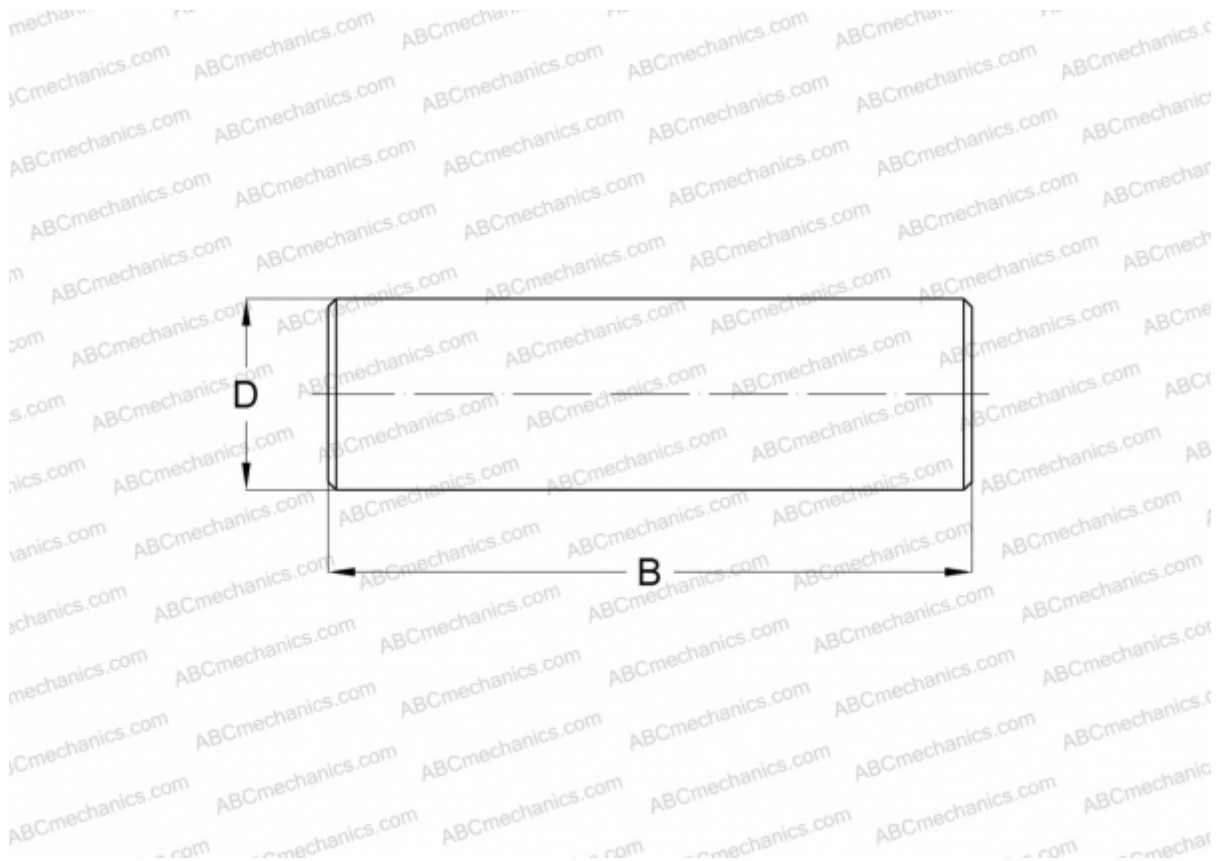

RN-5x25.8 BF/G2 SKF

Игольчатые ролики

ТИП: Детали подшипников качения и принадлежности, Тела качения, Игольчатые ролики,
Производство SKF

Технические характеристики

РАЗМЕРЫ, ММ

D	5,000
B	25,800

МАССА, КГ 0,004