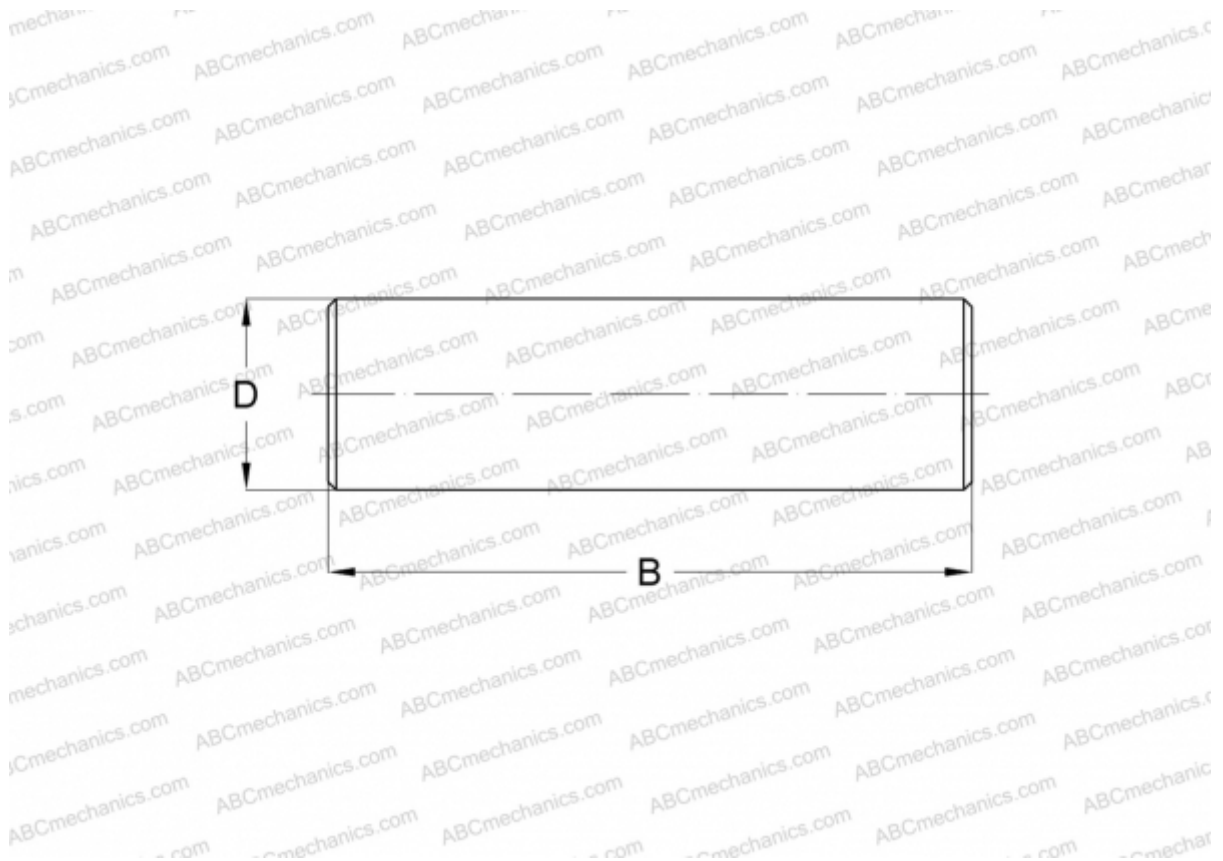

RN-5x27.8 BF/G2 SKF

Игольчатые ролики

ТИП: Детали подшипников качения и принадлежности, Тела качения, Игольчатые ролики,
Производство SKF

Технические характеристики

РАЗМЕРЫ, ММ

D	5,000
B	27,800

МАССА, КГ 0,004