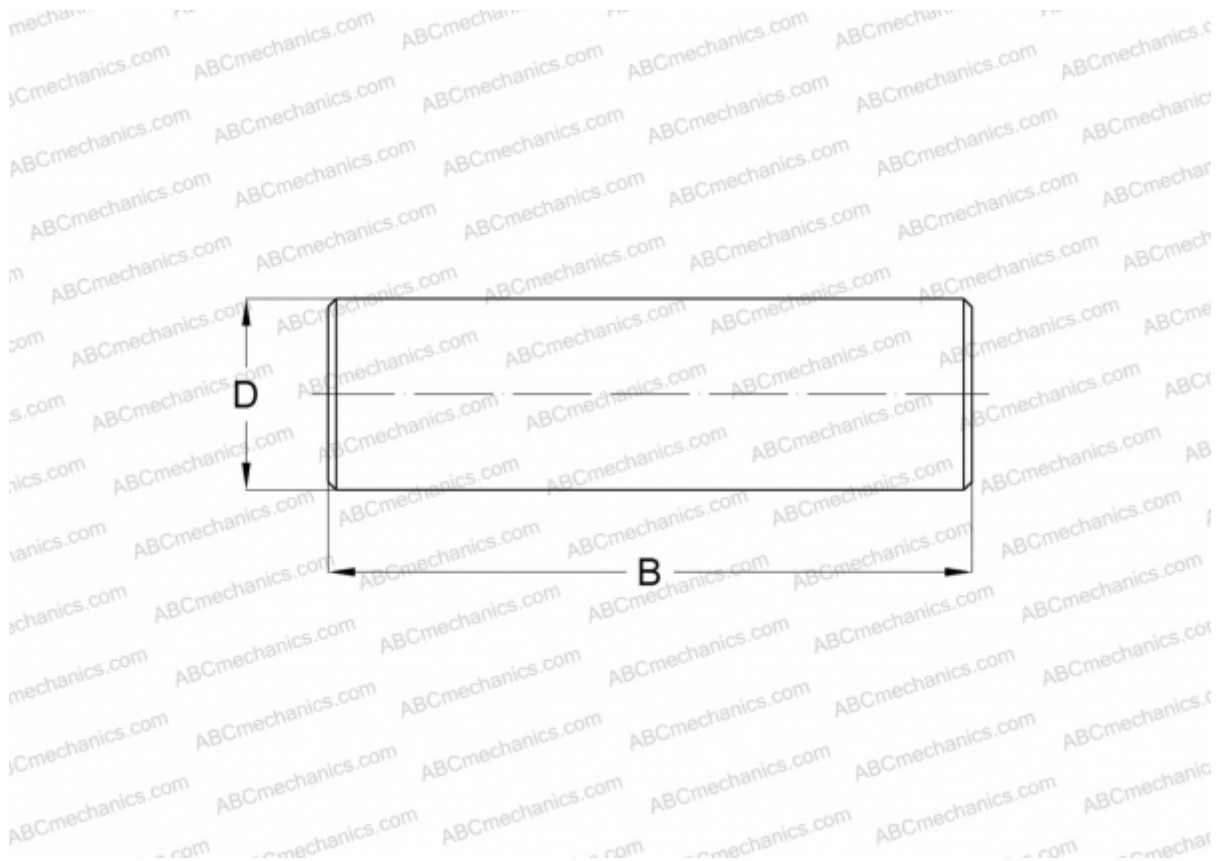

RN-5x29.8 BF/G2 SKF

Игольчатые ролики

ТИП: Детали подшипников качения и принадлежности, Тела качения, Игольчатые ролики,
Производство SKF

Технические характеристики

РАЗМЕРЫ, ММ

D	5,000
B	29,800

МАССА, КГ 0,005