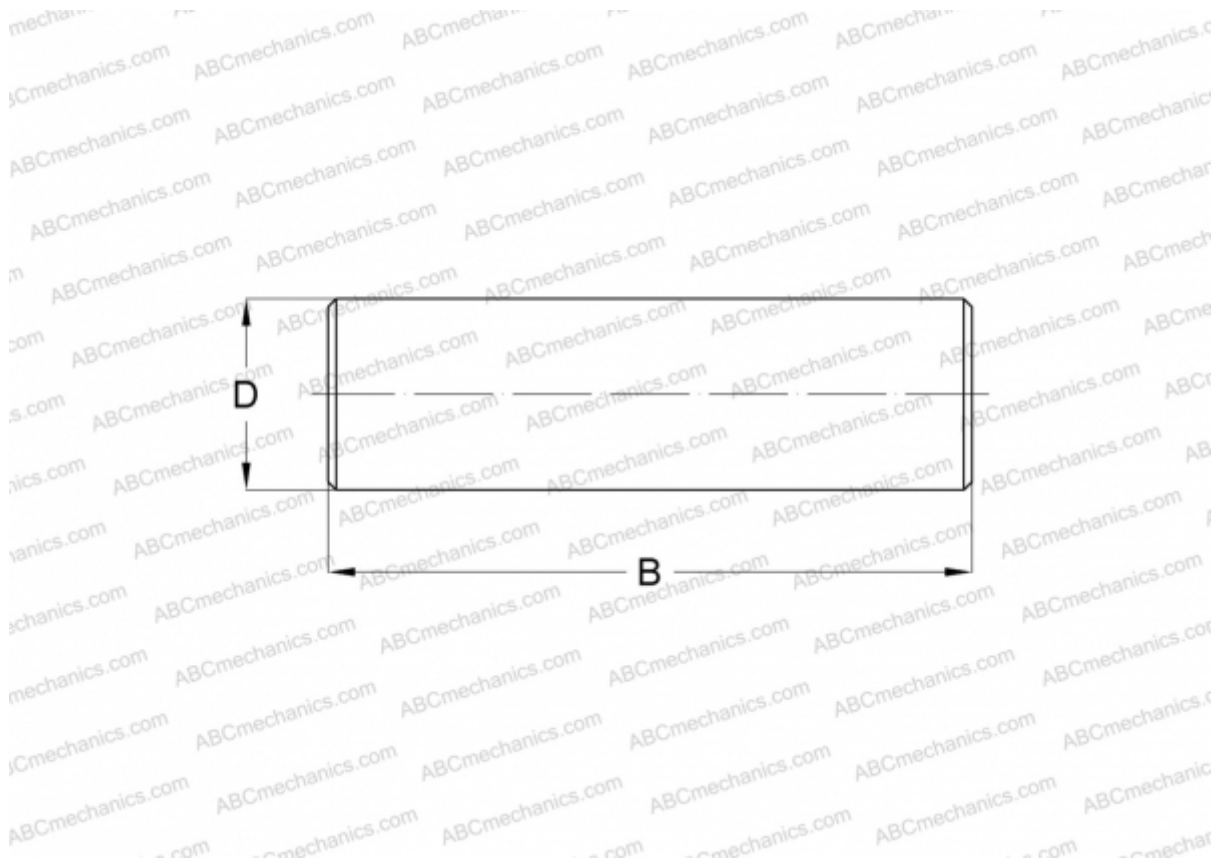

RN-5x34.8 BF/G2 SKF

Игольчатые ролики

ТИП: Детали подшипников качения и принадлежности, Тела качения, Игольчатые ролики,
Производство SKF

Технические характеристики

РАЗМЕРЫ, ММ

D	5,000
B	34,800

МАССА, КГ 0,005