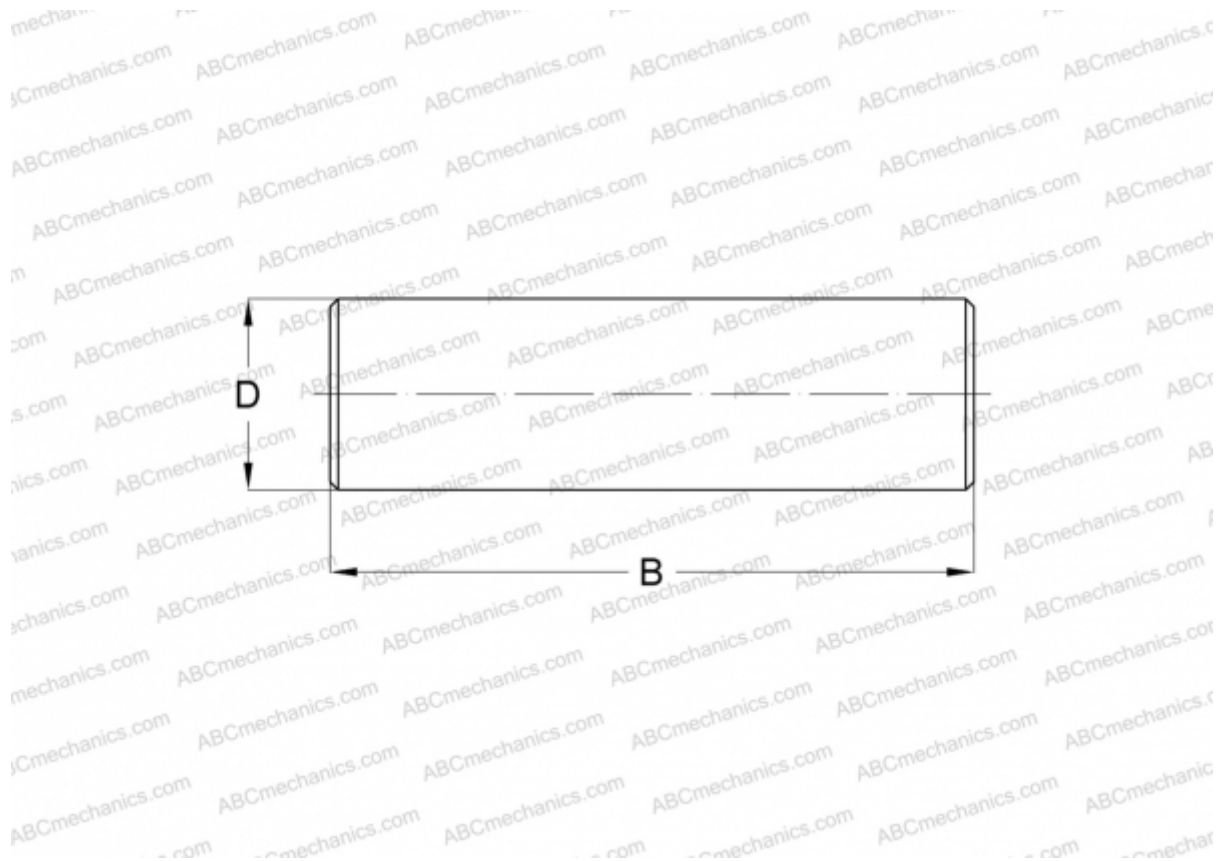

RN-6x17.8 BF/G2 SKF

Игольчатые ролики

ТИП: Детали подшипников качения и принадлежности, Тела качения, Игольчатые ролики,
Производство SKF

Технические характеристики

РАЗМЕРЫ, ММ

D	6,000
B	17,800

МАССА, КГ 0,004