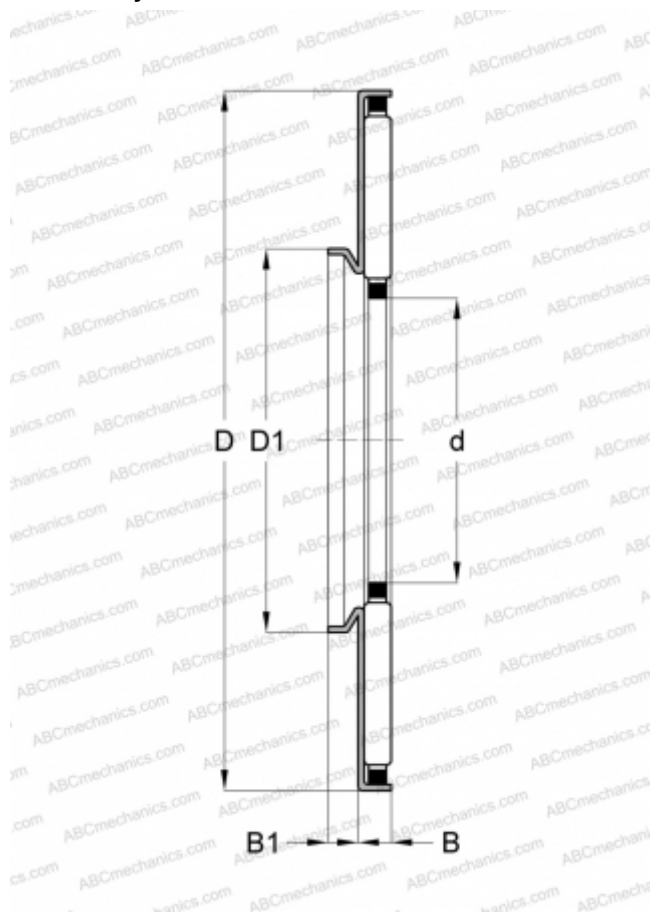

AXW 15 ABC

Игольчатые упорные подшипники

ТИП: Роликоподшипники, Упорные, Игольчатые, С центрирующим фланцем и соответствующими шайбами

Технические характеристики

РАЗМЕРЫ, ММ

d	15,000
D	31,000
D1	21,000
B	3,500
B1	3,200

МАССА, КГ

0,010

ПРОИЗВОДИТЕЛЬ

[ABC](#)

АНАЛОГИ

INA	AXW15
SKF	AXW 15