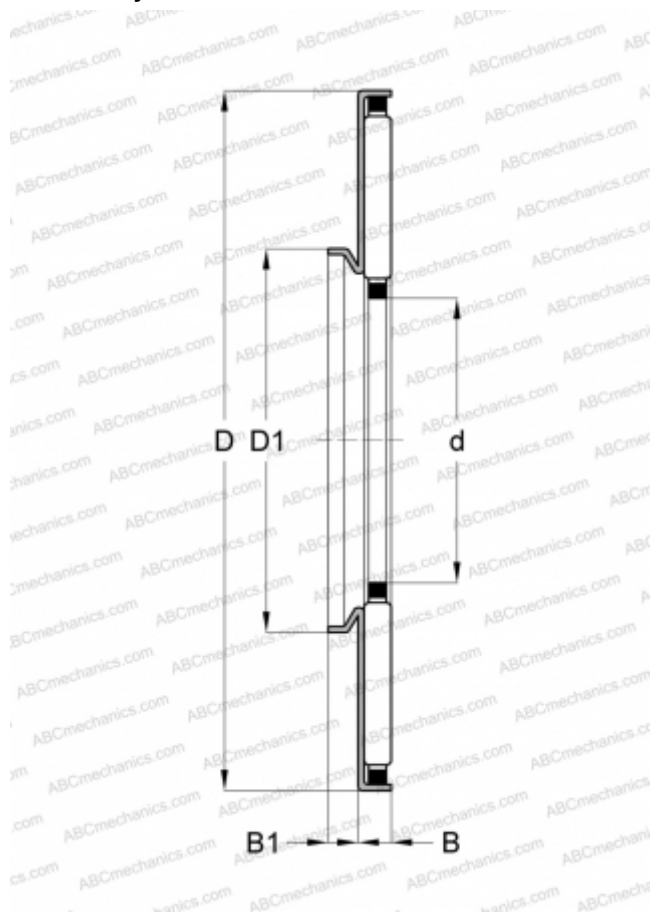

AXW15 INA

Игольчатые упорные подшипники

ТИП: Роликоподшипники, Упорные, Игольчатые, С центрирующим фланцем и соответствующими шайбами

Технические характеристики

РАЗМЕРЫ, ММ

d	15,000
D	31,000
D1	21,000
B	3,500
B1	3,200

МАССА, КГ

0,010

ПРОИЗВОДИТЕЛЬ

[INA](#)

АНАЛОГИ

ABC	AXW 15
SKF	AXW 15