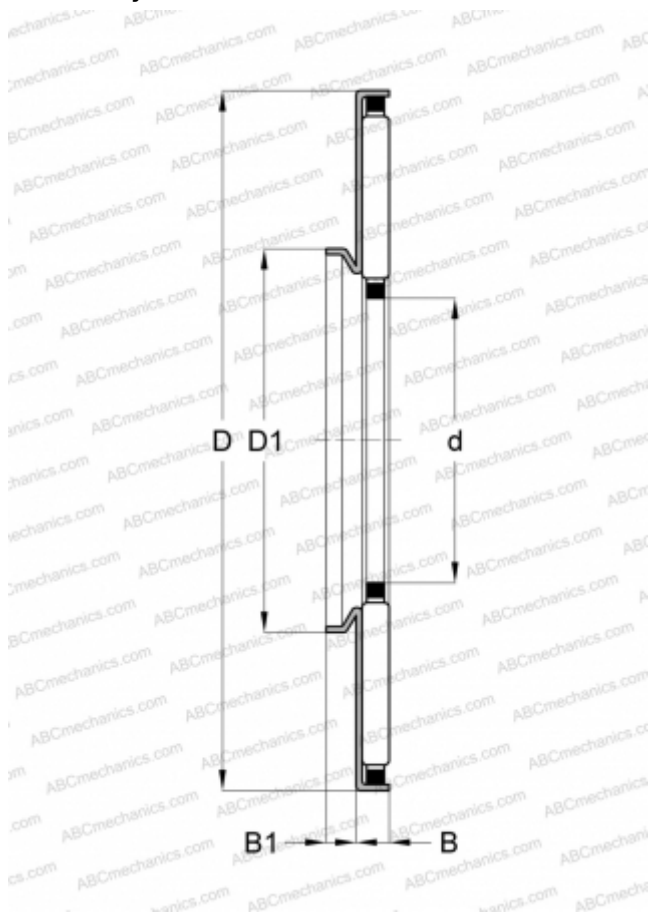

## AXW 30 ABC

Игольчатые упорные подшипники

ТИП: Роликоподшипники, Упорные, Игольчатые, С центрирующим фланцем и соответствующими шайбами

#### РАЗМЕРЫ, ММ

d	30,000
D	50,000
D1	37,000
B	4,000
B1	3,200