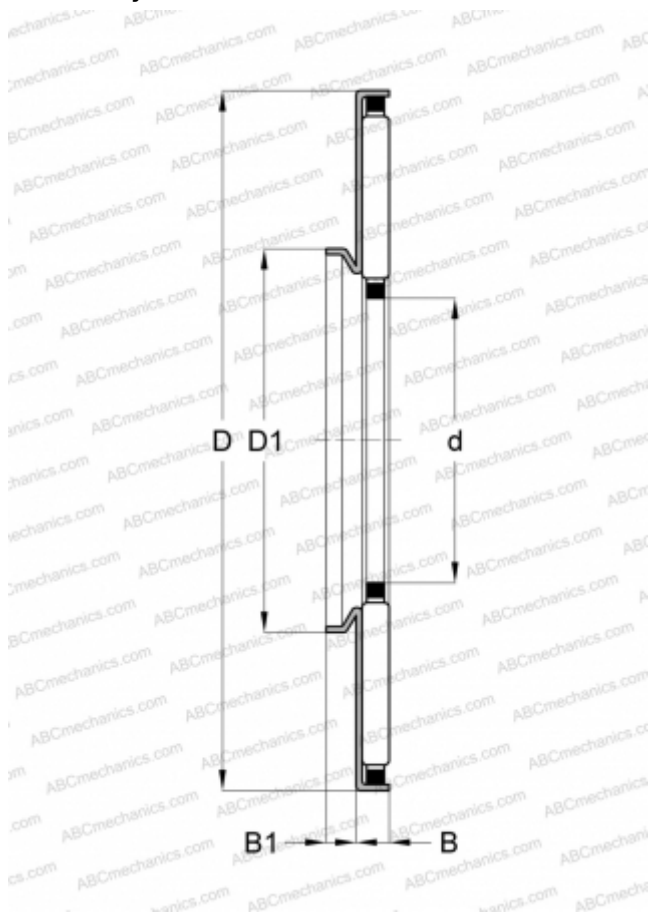

AXW30 INA

Игольчатые упорные подшипники

ТИП: Роликоподшипники, Упорные, Игольчатые, С центрирующим фланцем и соответствующими шайбами

Технические характеристики

РАЗМЕРЫ, ММ

d	30,000
D	50,000
D1	37,000
B	4,000
B1	3,200

МАССА, КГ

0,022

ПРОИЗВОДИТЕЛЬ

[INA](#)

АНАЛОГИ

ABC	AXW 30
SKF	AXW 30