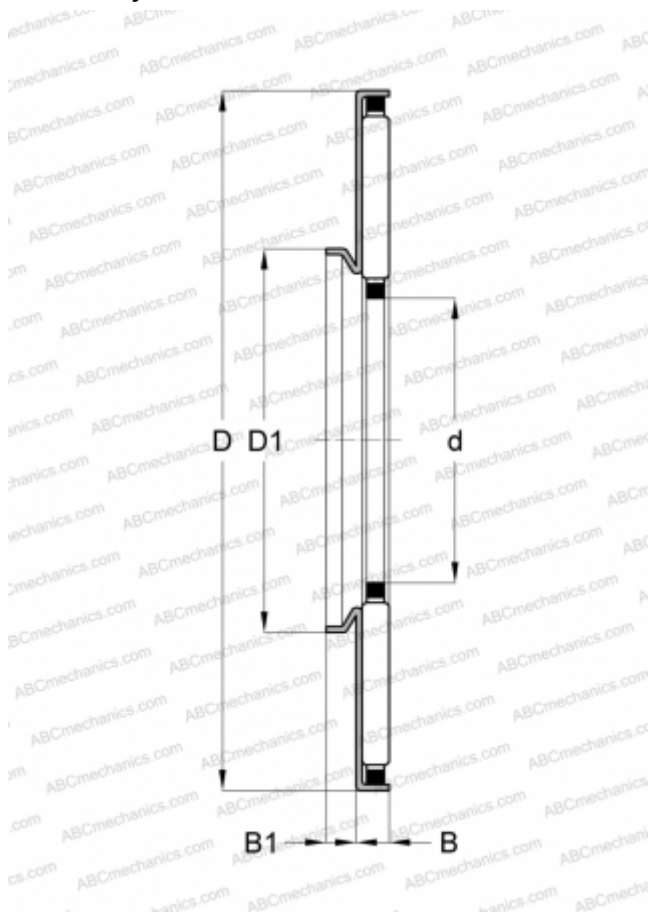

AXW45 INA

Игольчатые упорные подшипники

ТИП: Роликоподшипники, Упорные, Игольчатые, С центрирующим фланцем и соответствующими шайбами

Технические характеристики

РАЗМЕРЫ, ММ

d	45,000
D	68,000
D1	52,000
B	4,000
B1	4,200

МАССА, КГ

0,043

ПРОИЗВОДИТЕЛЬ

[INA](#)

АНАЛОГИ

ABC	AXW 45
SKF	AXW 45