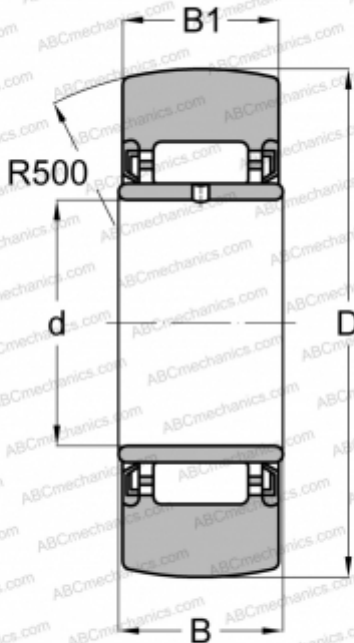

## NA 22/6 2RS ABC

Опорные ролики

ТИП: Роликоподшипники, Игольчатые опорные ролики, Без осевого центрирования, С внутренним кольцом, Наружное кольцо без бортов, контактные уплотнения с двух сторон

#### РАЗМЕРЫ, ММ

d	6,000
D	19,000
B	12,000
B1	11,800