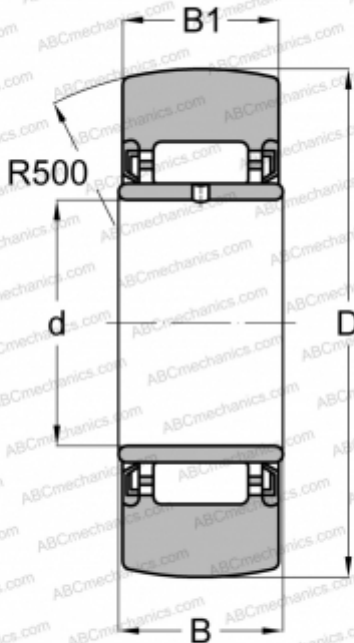

NA 22/6 2RSR FAG

Опорные ролики

ТИП: Роликоподшипники, Игольчатые опорные ролики, Без осевого центрирования, С внутренним кольцом, Наружное кольцо без бортов, контактные уплотнения с двух сторон

Технические характеристики

РАЗМЕРЫ, ММ

d	6,000
D	19,000
B	12,000
B1	11,800

ПРОИЗВОДИТЕЛЬ

[FAG](#)

АНАЛОГИ

ABC	NA 22/6 2RS
SKF	NA 22/6.2RS
TORRINGTON	NA 22/6 2RS
INA	NA22/6-2RSR