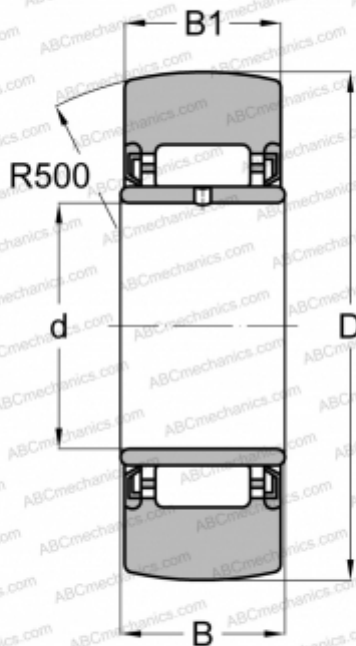

NA 22/6.2RS SKF

Опорные ролики

ТИП: Роликоподшипники, Игольчатые опорные ролики, Без осевого центрирования, С внутренним кольцом, Наружное кольцо без бортов, контактные уплотнения с двух сторон

Технические характеристики

РАЗМЕРЫ, ММ

d	6,000
D	19,000
B	12,000
B1	11,800

ПРОИЗВОДИТЕЛЬ

[SKF](#)

АНАЛОГИ

ABC	NA 22/6 2RS
FAG	NA 22/6 2RSR
TORRINGTON	NA 22/6 2RS
INA	NA22/6-2RSR

РАСЧЕТНЫЕ ДАННЫЕ

Номинальная динамическая грузоподъёмность, C	4,020 кН
Номинальная статическая грузоподъёмность, Co	3,650 кН
Предел усталостной прочности, Pu	0,425 кН