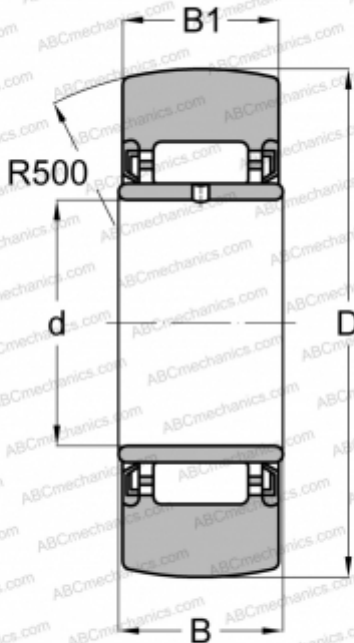

## NA 22/6 2RS TORRINGTON

Опорные ролики

ТИП: Роликоподшипники, Игольчатые опорные ролики, Без осевого центрирования, С внутренним кольцом, Наружное кольцо без бортов, контактные уплотнения с двух сторон

#### РАЗМЕРЫ, ММ

d	6,000
D	19,000
B	12,000
B1	11,800