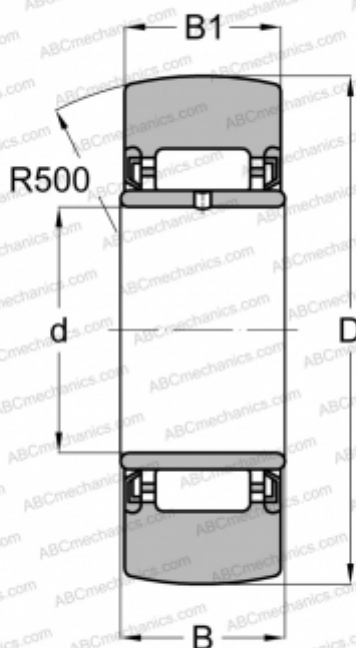

NA 22/8 2RSR FAG

Опорные ролики

ТИП: Роликоподшипники, Игольчатые опорные ролики, Без осевого центрирования, С внутренним кольцом, Наружное кольцо без бортов, контактные уплотнения с двух сторон

Технические характеристики

РАЗМЕРЫ, ММ

d	8,000
D	24,000
B	12,000
B1	11,800

ПРОИЗВОДИТЕЛЬ

[FAG](#)

АНАЛОГИ

ABC	NA 22/8 2RS
SKF	NA 22/8.2RS
TORRINGTON	NA 22/8 2RS
INA	NA22/8-2RSR