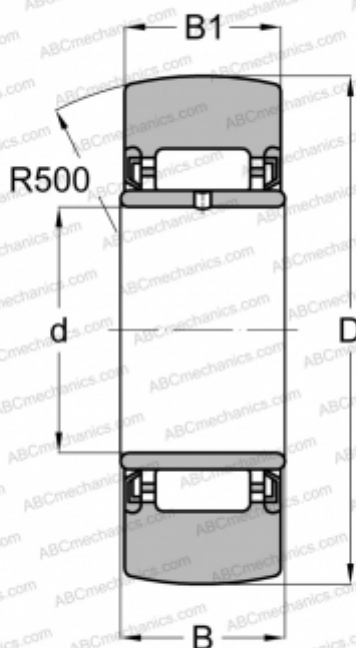

## NA 22/8.2RS SKF

Опорные ролики

ТИП: Роликоподшипники, Игольчатые опорные ролики, Без осевого центрирования, С внутренним кольцом, Наружное кольцо без бортов, контактные уплотнения с двух сторон

#### РАЗМЕРЫ, ММ

d	8,000
D	24,000
B	12,000
B1	11,800