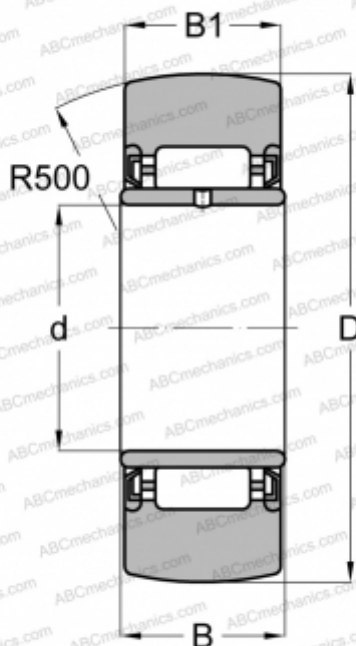

NA 22/8 2RS TORRINGTON

Опорные ролики

ТИП: Роликоподшипники, Игольчатые опорные ролики, Без осевого центрирования, С внутренним кольцом, Наружное кольцо без бортов, контактные уплотнения с двух сторон

Технические характеристики

РАЗМЕРЫ, ММ

d	8,000
D	24,000
B	12,000
B1	11,800

МАССА, КГ

0,032

ПРОИЗВОДИТЕЛЬ

[TORRINGTON](#)

АНАЛОГИ

ABC	NA 22/8 2RS
FAG	NA 22/8 2RSR
INA	NA 22/8 2RSR
SKF	NA 22/8.2RS