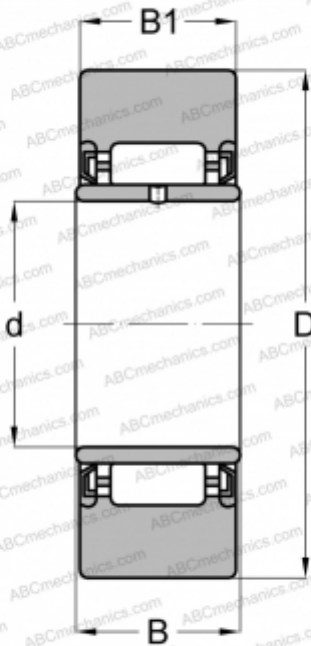

## NA 22/6 2RSX ABC

Опорные ролики

ТИП: Роликоподшипники, Игольчатые опорные ролики, Без осевого центрирования, С внутренним кольцом, Наружное кольцо без бортов, контактные уплотнения с двух сторон, цилиндрическое наружное кольцо

#### РАЗМЕРЫ, ММ

d	6,000
D	19,000
B	12,000
B1	11,800