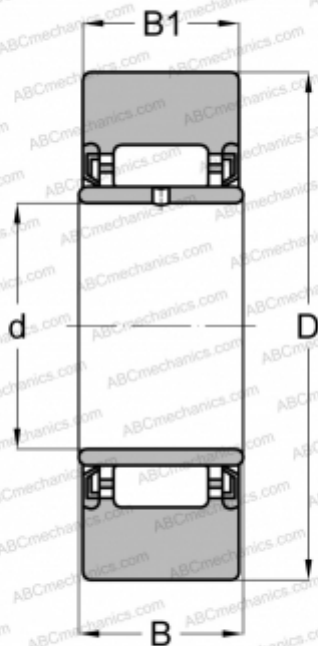

NA 22/6.2RS.X SKF

Опорные ролики

ТИП: Роликоподшипники, Игольчатые опорные ролики, Без осевого центрирования, С внутренним кольцом, Наружное кольцо без бортов, контактные уплотнения с двух сторон, цилиндрическое наружное кольцо

Технические характеристики

РАЗМЕРЫ, ММ

d	6,000
D	19,000
B	12,000
B1	11,800

ПРОИЗВОДИТЕЛЬ

[SKF](#)

АНАЛОГИ

ABC	NA 22/6 2RSX
FAG	NA 22/6 2RSR DZ
TORRINGTON	NA 22/6 2RS DZ
INA	NA22/6-X-2RSR

РАСЧЕТНЫЕ ДАННЫЕ