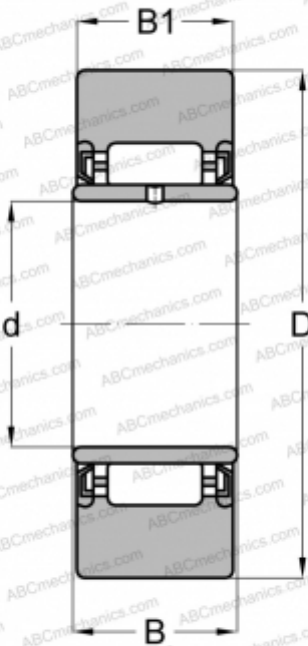

## NA 22/6 2RS DZ TORRINGTON

Опорные ролики

ТИП: Роликоподшипники, Игольчатые опорные ролики, Без осевого центрирования, С внутренним кольцом, Наружное кольцо без бортов, контактные уплотнения с двух сторон, цилиндрическое наружное кольцо

#### РАЗМЕРЫ, ММ

d	6,000
D	19,000
B	12,000
B1	11,800