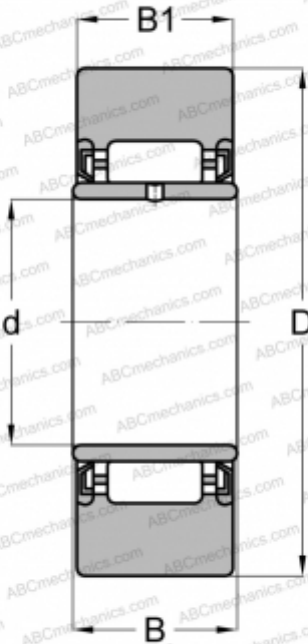

NA 22/8 2RSX ABC

Опорные ролики

ТИП: Роликоподшипники, Игольчатые опорные ролики, Без осевого центрирования, С внутренним кольцом, Наружное кольцо без бортов, контактные уплотнения с двух сторон, цилиндрическое наружное кольцо

Технические характеристики

РАЗМЕРЫ, ММ

| | |
|----|--------|
| d | 8,000 |
| D | 24,000 |
| B | 12,000 |
| B1 | 11,800 |

ПРОИЗВОДИТЕЛЬ

[ABC](#)

АНАЛОГИ

| | |
|------------|---------------------------------|
| FAG | NA 22/8 2RSR DZ |
| SKF | NA 22/8.2RS.X |
| TORRINGTON | NA 22/8 2RS DZ |
| INA | NA22/8-X-2RSR |