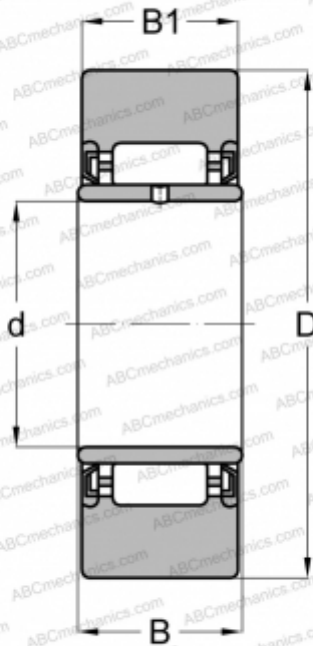

NA 22/8 2RSR DZ FAG

Опорные ролики

ТИП: Роликоподшипники, Игольчатые опорные ролики, Без осевого центрирования, С внутренним кольцом, Наружное кольцо без бортов, контактные уплотнения с двух сторон, цилиндрическое наружное кольцо

Технические характеристики

РАЗМЕРЫ, ММ

d	8,000
D	24,000
B	12,000
B1	11,800

МАССА, КГ

0,032

ПРОИЗВОДИТЕЛЬ

[FAG](#)

АНАЛОГИ

ABC	NA 22/8 2RSX
INA	NA 22/8 2RSX
SKF	NA 22/8.2RS.X
TORRINGTON	NA 22/8 2RS DZ