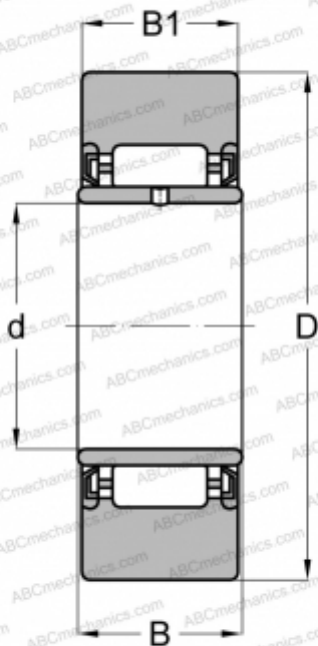

NA 22/8.2RS.X SKF

Опорные ролики

ТИП: Роликоподшипники, Игольчатые опорные ролики, Без осевого центрирования, С внутренним кольцом, Наружное кольцо без бортов, контактные уплотнения с двух сторон, цилиндрическое наружное кольцо

Технические характеристики

РАЗМЕРЫ, ММ

d	8,000
D	24,000
B	12,000
B1	11,800

ПРОИЗВОДИТЕЛЬ

[SKF](#)

АНАЛОГИ

ABC	NA 22/8 2RSX
FAG	NA 22/8 2RSR DZ
TORRINGTON	NA 22/8 2RS DZ
INA	NA22/8-X-2RSR

РАСЧЕТНЫЕ ДАННЫЕ