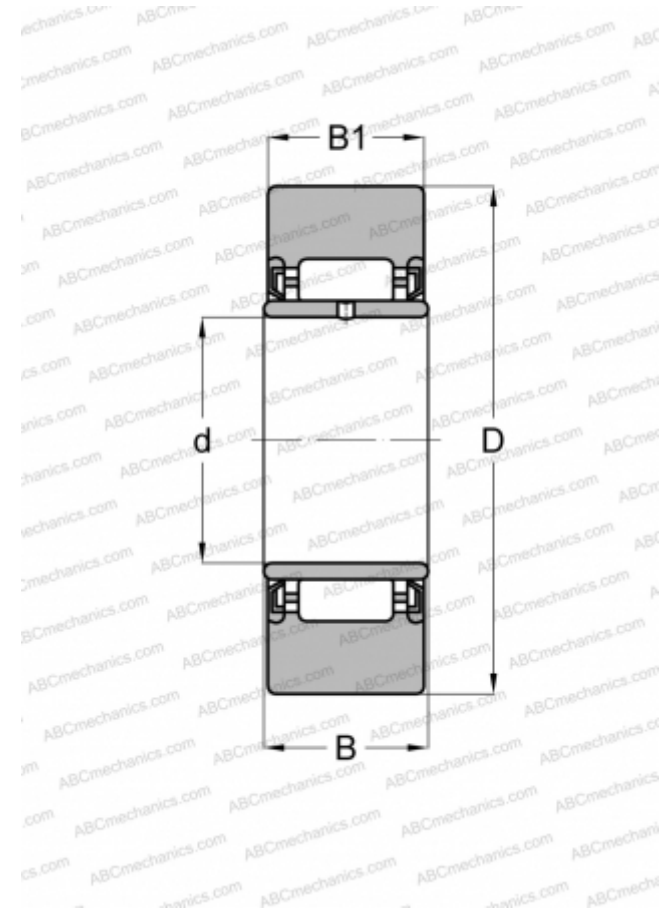

## NA 22/8 2RS DZ TORRINGTON

Опорные ролики

ТИП: Роликоподшипники, Игольчатые опорные ролики, Без осевого центрирования, С внутренним кольцом, Наружное кольцо без бортов, контактные уплотнения с двух сторон, цилиндрическое наружное кольцо

#### РАЗМЕРЫ, ММ

d	8,000
D	24,000
B	12,000
B1	11,800