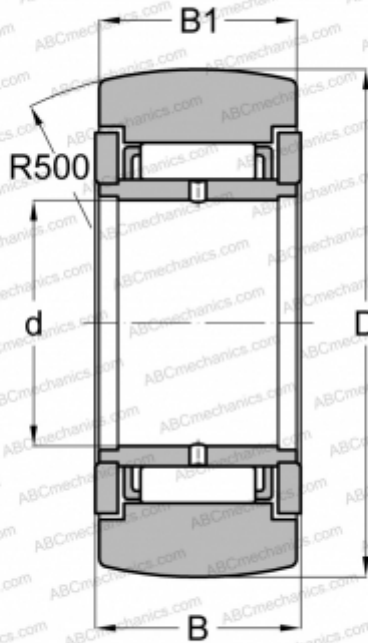

## NAST 6 2Z SKF

Опорные ролики

ТИП: Роликоподшипники, Игольчатые опорные ролики, Без осевого центрирования, Наружное кольцо без бортов, с внутренним кольцом, с защитными шайбами 2Z, С внутренним кольцом

#### РАЗМЕРЫ, ММ

d	6,000
D	19,000
B	14,000
B1	13,800

#### МАССА, КГ

0,027