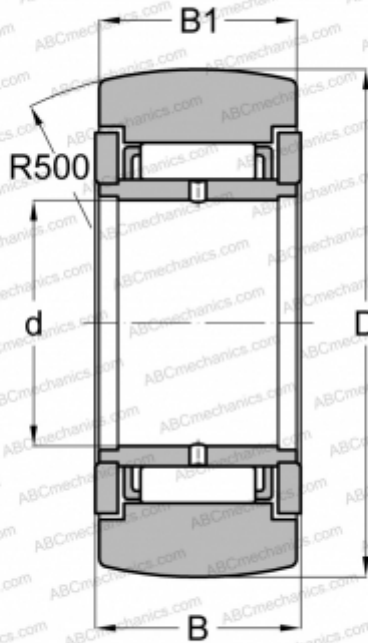

## NAST 8 2Z SKF

Опорные ролики

ТИП: Роликоподшипники, Игольчатые опорные ролики, Без осевого центрирования, Наружное кольцо без бортов, с внутренним кольцом, с защитными шайбами 2Z, С внутренним кольцом

#### РАЗМЕРЫ, ММ

d	8,000
D	24,000
B	14,000
B1	13,800

#### МАССА, КГ

0,041