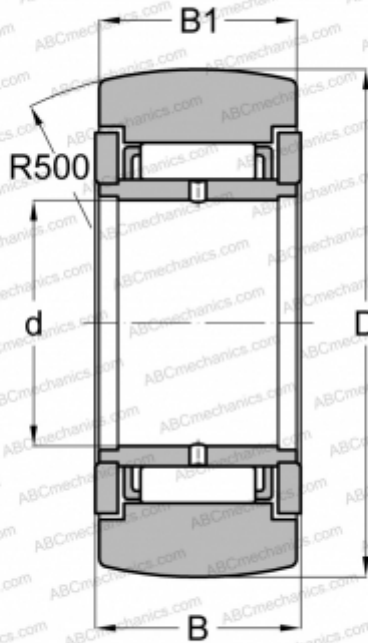

## NAST 10 2Z SKF

Опорные ролики

ТИП: Роликоподшипники, Игольчатые опорные ролики, Без осевого центрирования, Наружное кольцо без бортов, с внутренним кольцом, с защитными шайбами 2Z, С внутренним кольцом

#### РАЗМЕРЫ, ММ

d	10,000
D	30,000
B	16,000
B1	15,800