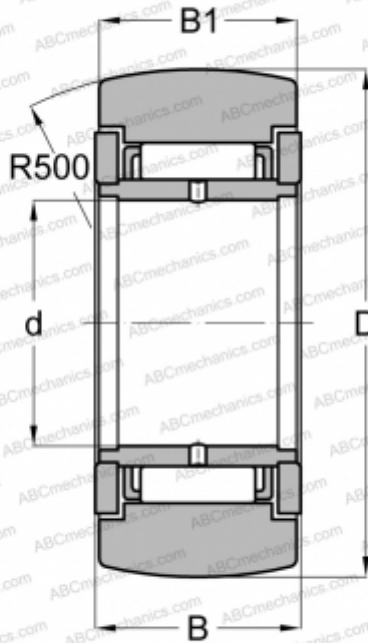

NAST 20 2Z SKF

Опорные ролики

ТИП: Роликоподшипники, Игольчатые опорные ролики, Без осевого центрирования, Наружное кольцо без бортов, с внутренним кольцом, с защитными шайбами 2Z, С внутренним кольцом

Технические характеристики

РАЗМЕРЫ, ММ

d	20,000
D	47,000
B	20,000
B1	19,800

МАССА, КГ

0,204

ПРОИЗВОДИТЕЛЬ

[SKF](#)

АНАЛОГИ

ABC	STO 20 ZZ
FAG	STO 20 2Z(NAST 20 2Z)
TORRINGTON	STO 20 ZZ
IKO	NAST 20 ZZR