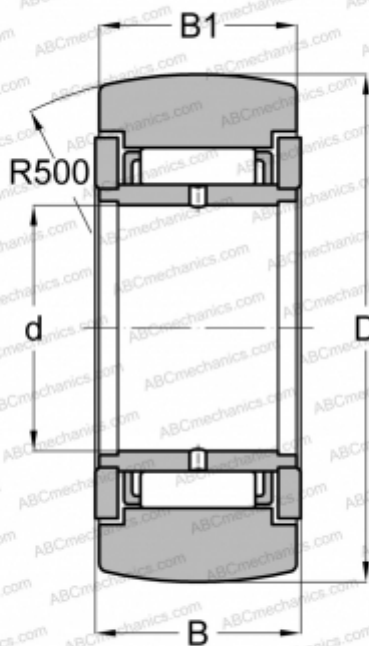

STO 25 ZZ ABC

Опорные ролики

ТИП: Роликоподшипники, Игольчатые опорные ролики, Без осевого центрирования, Наружное кольцо без бортов, с внутренним кольцом, с защитными шайбами 2Z, С внутренним кольцом

Технические характеристики

РАЗМЕРЫ, ММ

d	25,000
D	52,000
B	20,000
B1	19,800

МАССА, КГ

0,240

ПРОИЗВОДИТЕЛЬ

[ABC](#)

АНАЛОГИ

FAG	STO 25 2Z(NAST 25 2Z)
SKF	NAST 25 2Z
TORRINGTON	STO 25 ZZ
IKO	NAST 25 ZZR