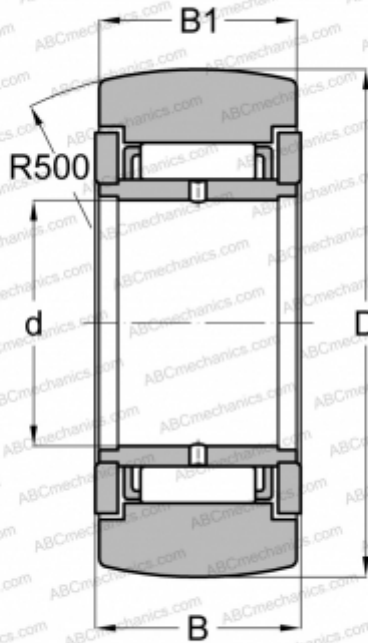

## NAST 25 2Z SKF

Опорные ролики

ТИП: Роликоподшипники, Игольчатые опорные ролики, Без осевого центрирования, Наружное кольцо без бортов, с внутренним кольцом, с защитными шайбами 2Z, С внутренним кольцом

#### РАЗМЕРЫ, ММ

d	25,000
D	52,000
B	20,000
B1	19,800

#### МАССА, КГ

0,240