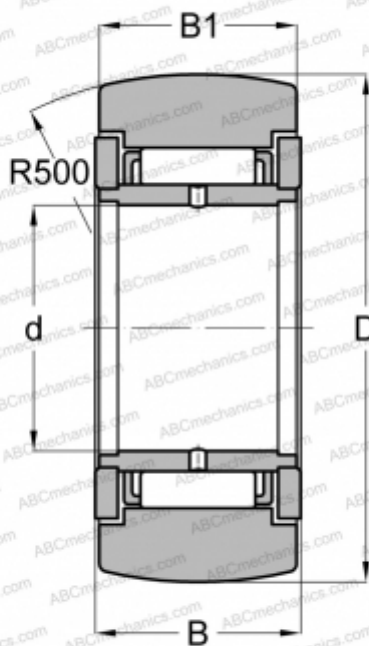

NAST 45 2Z SKF

Опорные ролики

ТИП: Роликоподшипники, Игольчатые опорные ролики, Без осевого центрирования, Наружное кольцо без бортов, с внутренним кольцом, с защитными шайбами 2Z, С внутренним кольцом

Технические характеристики

РАЗМЕРЫ, ММ

d	45,000
D	85,000
B	26,000
B1	25,800

МАССА, КГ

0,771

ПРОИЗВОДИТЕЛЬ

[SKF](#)

АНАЛОГИ

ABC	STO 45 ZZ
FAG	STO 45 2Z(NAST 45 2Z)
TORRINGTON	STO 45 ZZ
IKO	NAST 45 ZZR