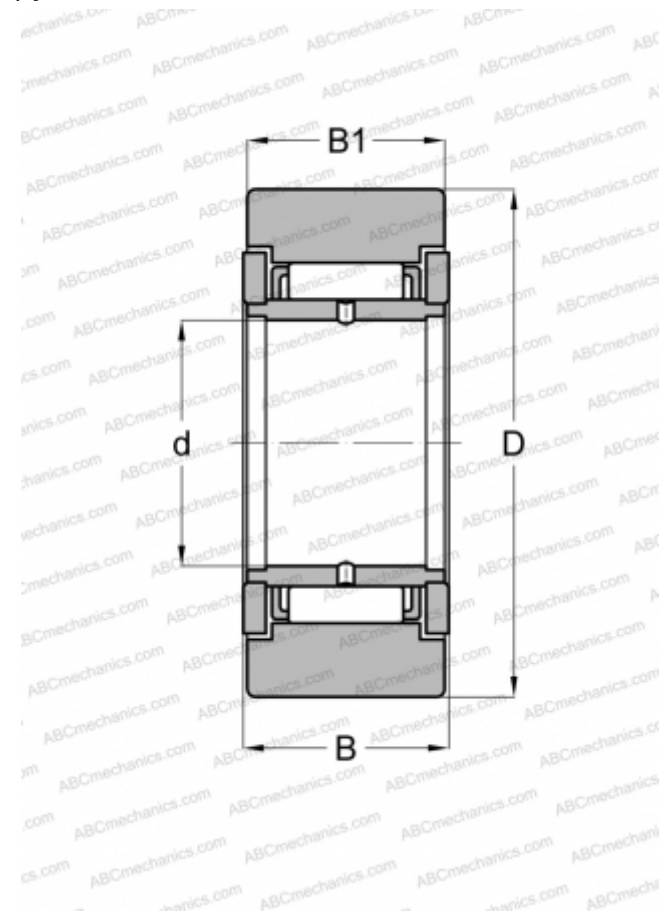

STO 6 2Z DZ(NAST 6 2Z DZ) FAG

Опорные ролики

ТИП: Роликоподшипники, Игольчатые опорные ролики, Без осевого центрирования, С внутренним кольцом, Наружное кольцо без бортов, с защитными шайбами 2Z, цилиндрическое наружное кольцо

Технические характеристики

РАЗМЕРЫ, ММ

d	6,000
D	19,000
B	14,000
B1	13,800

ПРОИЗВОДИТЕЛЬ

[FAG](#)

АНАЛОГИ

ABC	STO 6 ZZX
SKF	NAST 6 P 2Z
TORRINGTON	STO 6 ZZ DZ
IKO	NAST 6 ZZ