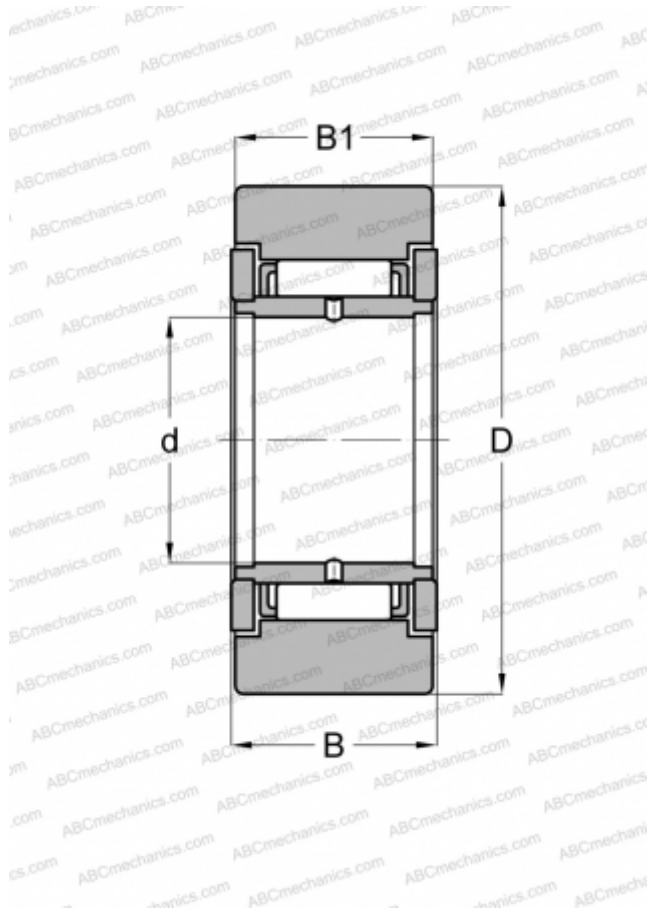

NAST 6 P 2Z SKF

Опорные ролики

ТИП: Роликоподшипники, Игольчатые опорные ролики, Без осевого центрирования, С внутренним кольцом, Наружное кольцо без бортов, с защитными шайбами 2Z, цилиндрическое наружное кольцо

Технические характеристики

РАЗМЕРЫ, ММ

d	6,000
D	19,000
B	14,000
B1	13,800

ПРОИЗВОДИТЕЛЬ

[SKF](#)

АНАЛОГИ

ABC	STO 6 ZZX
FAG	STO 6 2Z DZ(NAST 6 2Z DZ)
TORRINGTON	STO 6 ZZ DZ
IKO	NAST 6 ZZ