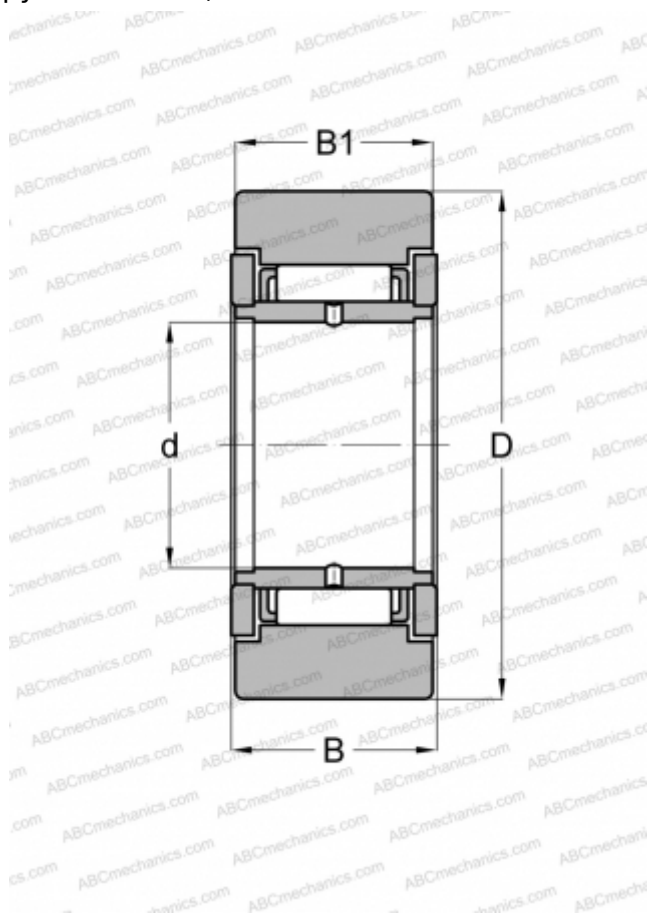

NAST 8 P 2Z SKF

Опорные ролики

ТИП: Роликоподшипники, Игольчатые опорные ролики, Без осевого центрирования, С внутренним кольцом, Наружное кольцо без бортов, с защитными шайбами 2Z, цилиндрическое наружное кольцо

Технические характеристики

РАЗМЕРЫ, ММ

d	8,000
D	24,000
B	14,000
B1	13,800

ПРОИЗВОДИТЕЛЬ

[SKF](#)

АНАЛОГИ

ABC	STO 8 ZZX
FAG	STO 8 2Z DZ(NAST 8 2Z DZ)
TORRINGTON	STO 8 ZZ DZ
IKO	NAST 8 ZZ