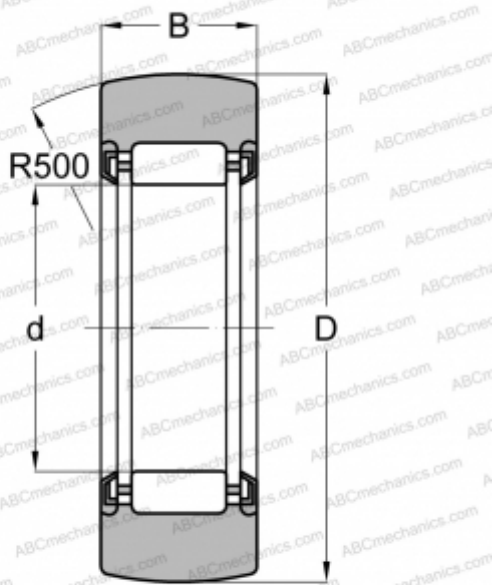

RNA 22/6 2RSR ABC

Опорные ролики

ТИП: Роликоподшипники, Игольчатые опорные ролики, Без осевого центрирования, Наружное кольцо без бортов, контактные уплотнения с двух сторон, Без внутреннего кольца

Технические характеристики

РАЗМЕРЫ, ММ

d	10,000
D	19,000
B	11,800

МАССА, КГ

0,014

ПРОИЗВОДИТЕЛЬ

[ABC](#)

АНАЛОГИ

FAG	RNA 22/6 2RSR
INA	RNA 22/6 2RSR
SKF	RNA 22/6.2RS
TORRINGTON	RNA 22/6 2RS