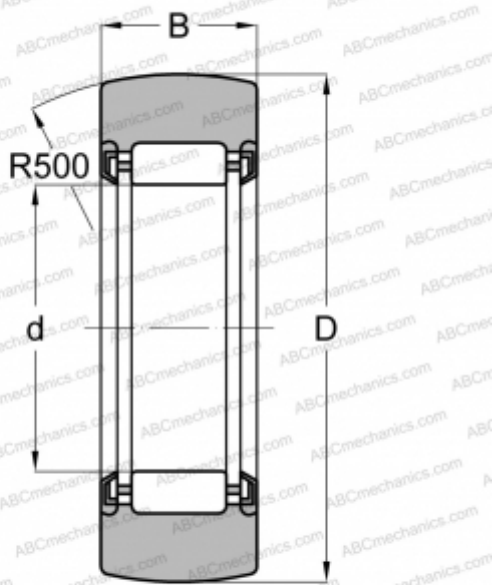

RNA 22/8 2RSR ABC

Опорные ролики

ТИП: Роликоподшипники, Игольчатые опорные ролики, Без осевого центрирования, Наружное кольцо без бортов, контактные уплотнения с двух сторон, Без внутреннего кольца

Технические характеристики

РАЗМЕРЫ, ММ

d	12,000
D	24,000
B	11,800

МАССА, КГ

0,027

ПРОИЗВОДИТЕЛЬ

[ABC](#)

АНАЛОГИ

FAG	RNA 22/8 2RSR
INA	RNA 22/8 2RSR
SKF	RNA 22/8.2RS
TORRINGTON	RNA 22/8 2RS