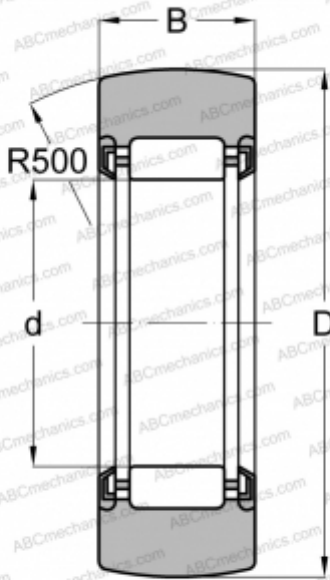

RNA 22/8 2RSR INA

Опорные ролики

ТИП: Роликоподшипники, Игольчатые опорные ролики, Без осевого центрирования, Наружное кольцо без бортов, контактные уплотнения с двух сторон, Без внутреннего кольца

Технические характеристики

РАЗМЕРЫ, ММ

d	12,000
D	24,000
B	11,800

МАССА, КГ

0,027

ПРОИЗВОДИТЕЛЬ

[INA](#)

АНАЛОГИ

ABC	RNA 22/8 2RSR
FAG	RNA 22/8 2RSR
SKF	RNA 22/8.2RS
TORRINGTON	RNA 22/8 2RS