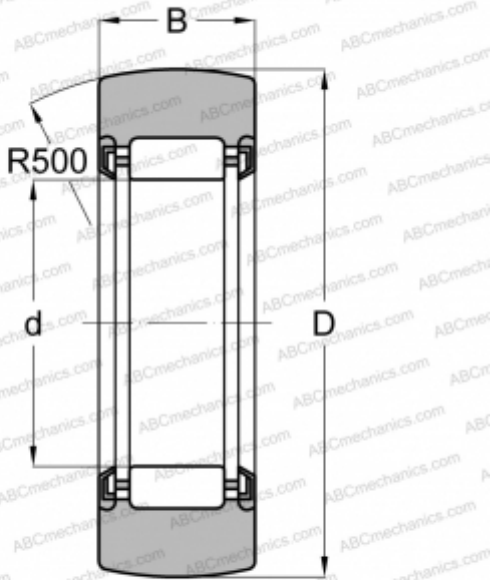

RNA 22/8.2RS SKF

Опорные ролики

ТИП: Роликоподшипники, Игольчатые опорные ролики, Без осевого центрирования, Наружное кольцо без бортов, контактные уплотнения с двух сторон, Без внутреннего кольца

Технические характеристики

РАЗМЕРЫ, ММ

d	12,000
D	24,000
B	11,800

МАССА, КГ

0,029

ПРОИЗВОДИТЕЛЬ

[SKF](#)

АНАЛОГИ

ABC	RNA 22/8 2RSR
FAG	RNA 22/8 2RSR
INA	RNA 22/8 2RSR
TORRINGTON	RNA 22/8 2RS

РАСЧЕТНЫЕ ДАННЫЕ

Номинальная динамическая грузоподъёмность, C	4,680 кН
Номинальная статическая грузоподъёмность, Co	4,550 кН
Предел усталостной прочности, Pu	0,540 кН

РАСЧЕТНЫЕ ДАННЫЕ

Предельная частота вращения	6700 об/мин
-----------------------------	-------------