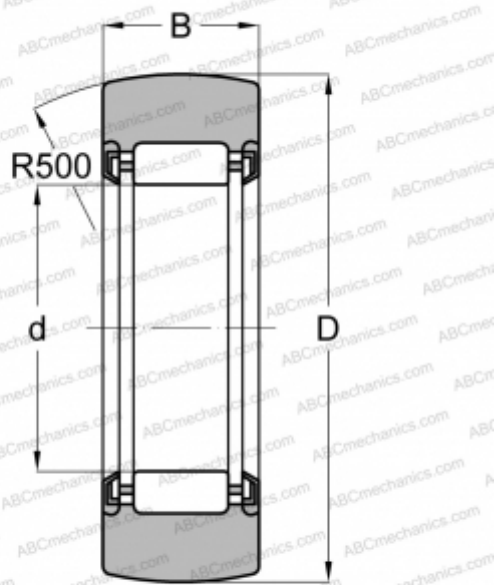

## RNA 22/8 2RS TORRINGTON

Опорные ролики

ТИП: Роликоподшипники, Игольчатые опорные ролики, Без осевого центрирования, Наружное кольцо без бортов, контактные уплотнения с двух сторон, Без внутреннего кольца

#### РАЗМЕРЫ, ММ

d	12,000
D	24,000
B	11,800

#### МАССА, КГ

0,027