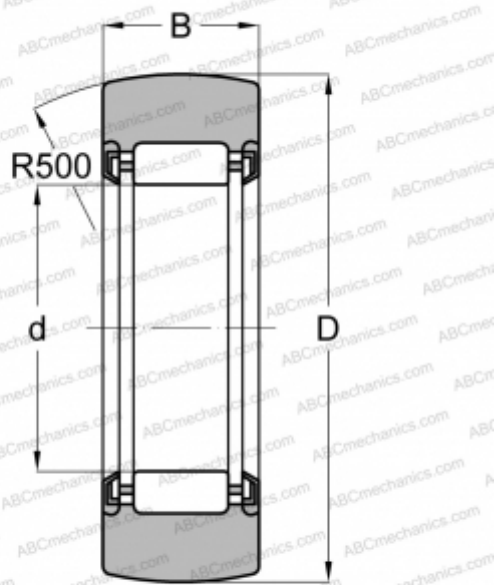

## RNA 2209 2RSR ABC

Опорные ролики

ТИП: Роликоподшипники, Игольчатые опорные ролики, Без осевого центрирования, Наружное кольцо без бортов, контактные уплотнения с двух сторон, Без внутреннего кольца

#### РАЗМЕРЫ, ММ

d	52,000
D	85,000
B	22,800

#### МАССА, КГ

0,567